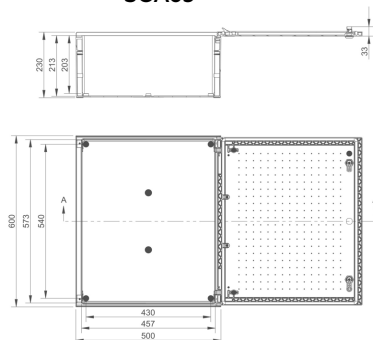

Accessori						
	Codice	Descrizione	Montaggio su	Dimensioni (mm)		
				Larghezza	Altezza	Profondità
Kit per sovrapposizione cassette						
	SGA-C230	Kit per accoppiamento verticale	SGA32, SGA43	230	20	100
	SGA-C350		SGA44 ... SGA86	350	40	150
	SGA-C350B	Kit per accoppiamento laterale	SGA83, SGA86	350	20	150
Posizionamento a pavimento						
	SGA44-F0	Zoccolo h=500 mm	SGA44	500	365	170
	SGA54-F0	Per fissaggio su base in cemento (viti escluse)	SGA54	500	365	170
	SGA64-F0		SGA64	500	365	200
	SGA65-F0		SGA65	500	465	200
	SGA86-F0		SGA86	500	500	300
Montaggio su palo						
	SGA-PX3	Set di profili per il fissaggio a palo	SGA32, SGA43, SGA83	300		52
	SGA-PX4		SGA44, SGA54, SGA64	400		52
	SGA-PX5	Incluse: profilo, supporto in poliestere e cinturino in	SGA65	495		52
	SGA-PX6	acciaio inox (min Ø 160mm - max Ø 370mm)	SGA86	597		52
Sistema di aerazione						
	SGA-DVM	Boccola di aerazione mini (1 pezzo)				
	SGA-DVG	Kit di aerazione (2 pezzi) con membrana di gomma per protezione IP54				
	SGA-DV66	Kit aerazione (2 pezzi) con grado di protezione IP66				
Staffe di fissaggio a parete						
	SGABK	Set 4 Staffe per fissaggio a muro per serie SGA		67	28	19
Ritentori porta						
	SGA-BO	Coppia di ritentori porta (Per trattenere la porta aperta in caso di vento)				
Serratura a chiave						
	SGA-HGS					

Cassette in poliestere da parete IP66

Dimensioni - Serie SGA

SGA32

SGA43

SGA44

SGA54

SGA64

SGA65