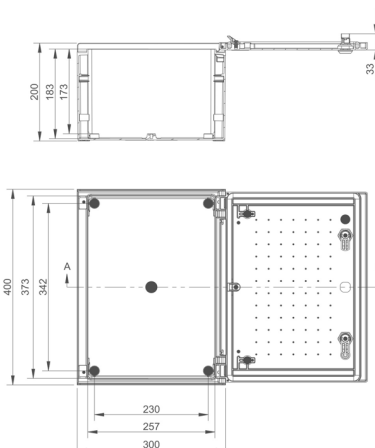

Cassette in poliestere da parete IP66

Dimensioni - Serie SGA

SGA43