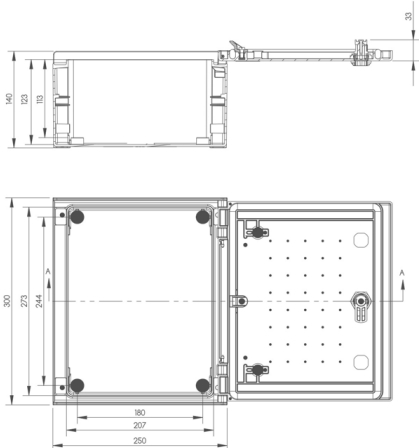

Cassette in poliestere da parete IP66

Dimensioni - Serie SGA

SGA32