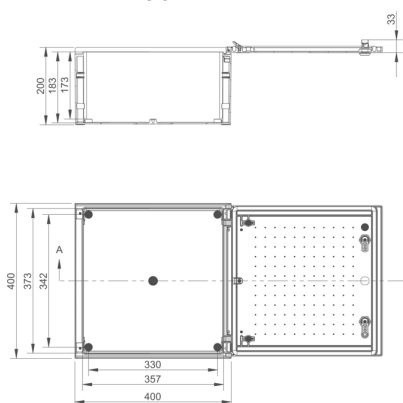

Accessori						
	Codice	Descrizione	Montaggio su	Dimensioni (mm)		
				Larghezza	Altezza	Profondità
Kit per sovrapposizione cassette						
	SGA-C230	Kit per accoppiamento verticale	SGA32, SGA43	230	20	100
	SGA-C350		SGA44 ... SGA86	350	40	150
	SGA-C350B	Kit per accoppiamento laterale	SGA83, SGA86	350	20	150
Posizionamento a pavimento						
	SGA44-F0	Zoccolo h=500 mm	SGA44	500	365	170
	SGA54-F0	Per fissaggio su base in cemento (viti escluse)	SGA54	500	365	170
	SGA64-F0		SGA64	500	365	200
	SGA65-F0		SGA65	500	465	200
	SGA86-F0		SGA86	500	500	300
Montaggio su palo						
	SGA-PX3	Set di profili per il fissaggio a palo	SGA32, SGA43, SGA83	300		52
	SGA-PX4		SGA44, SGA54, SGA64	400		52
	SGA-PX5	Incluse: profilo, supporto in poliestere e cinturino in	SGA65	495		52
	SGA-PX6	acciaio inox (min Ø 160mm - max Ø 370mm)	SGA86	597		52
Sistema di aerazione						
	SGA-DVM	Boccola di aerazione mini (1 pezzo)				
	SGA-DVG	Kit di aerazione (2 pezzi) con membrana di gomma per protezione IP54				
	SGA-DV66	Kit aerazione (2 pezzi) con grado di protezione IP66				
Staffe di fissaggio a parete						
	SGABK	Set 4 Staffe per fissaggio a muro per serie SGA		67	28	19
Ritentori porta						
	SGA-BO	Coppia di ritentori porta (Per trattenere la porta aperta in caso di vento)				
Serratura a chiave						
	SGA-HGS					

Cassette in poliestere da parete IP66

Dimensioni - Serie SGA

SGA32

SGA43

SGA44

SGA54

SGA64

SGA65