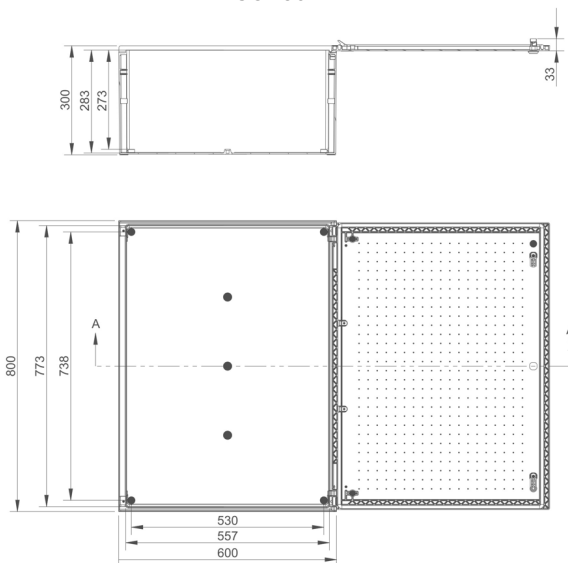

Cassette in poliestere da parete IP66

Dimensioni - Serie SGA

SGA86