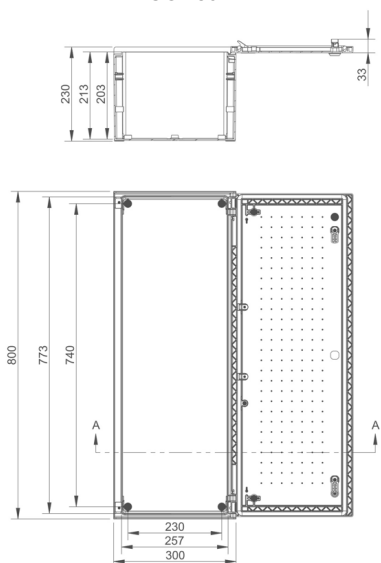

Cassette in poliestere da parete IP66

Dimensioni - Serie SGA

SGA83