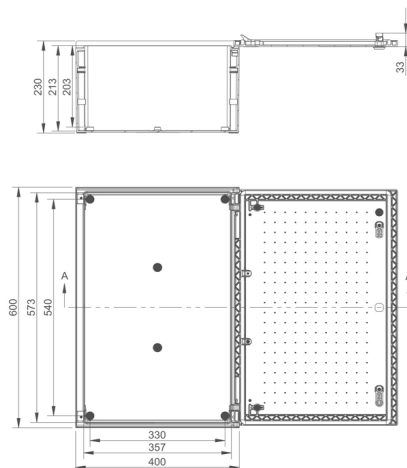

Accessori						
	Codice	Descrizione	Montaggio su	Dimensioni (mm)		
				Larghezza	Altezza	Profondità
Kit per sovrapposizione cassette						
	SGA-C230	Kit per accoppiamento verticale	SGA32, SGA43	230	20	100
	SGA-C350		SGA44 ... SGA86	350	40	150
	SGA-C350B	Kit per accoppiamento laterale	SGA83, SGA86	350	20	150
Posizionamento a pavimento						
	SGA44-F0	Zoccolo h=500 mm	SGA44	500	365	170
	SGA54-F0	Per fissaggio su base in cemento (viti escluse)	SGA54	500	365	170
	SGA64-F0		SGA64	500	365	200
	SGA65-F0		SGA65	500	465	200
	SGA86-F0		SGA86	500	500	300
Montaggio su palo						
	SGA-PX3	Set di profili per il fissaggio a palo	SGA32, SGA43, SGA83	300		52
	SGA-PX4		SGA44, SGA54, SGA64	400		52
	SGA-PX5	Incluse: profilo, supporto in poliestere e cinturino in	SGA65	495		52
	SGA-PX6	acciaio inox (min Ø 160mm - max Ø 370mm)	SGA86	597		52
Sistema di aerazione						
	SGA-DVM	Boccola di aerazione mini (1 pezzo)				
	SGA-DVG	Kit di aerazione (2 pezzi) con membrana di gomma per protezione IP54				
	SGA-DV66	Kit aerazione (2 pezzi) con grado di protezione IP66				
Staffe di fissaggio a parete						
	SGABK	Set 4 Staffe per fissaggio a muro per serie SGA		67	28	19
Ritentori porta						
	SGA-BO	Coppia di ritentori porta (Per trattenere la porta aperta in caso di vento)				
Serratura a chiave						
	SGA-HGS					

Cassette in poliestere da parete IP66

Dimensioni - Serie SGA

SGA32

SGA43

SGA44

SGA54

SGA64

SGA65