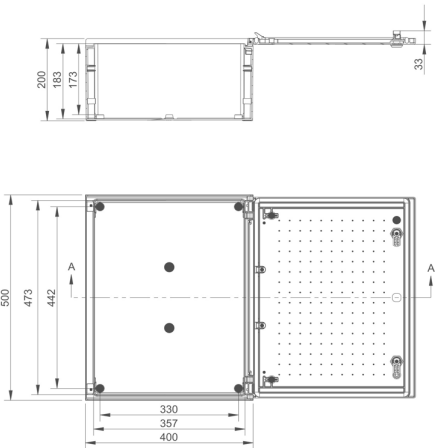

Accessori						
	Codice	Descrizione	Montaggio su	Dimensioni (mm)		
				Larghezza	Altezza	Profondità
Kit per sovrapposizione cassette						
	SGA-C230	Kit per accoppiamento verticale	SGA32, SGA43	230	20	100
	SGA-C350		SGA44 ... SGA86	350	40	150
	SGA-C350B	Kit per accoppiamento laterale	SGA83, SGA86	350	20	150
Posizionamento a pavimento						
	SGA44-F0	Zoccolo h=500 mm	SGA44	500	365	170
	SGA54-F0	Per fissaggio su base in cemento (viti escluse)	SGA54	500	365	170
	SGA64-F0		SGA64	500	365	200
	SGA65-F0		SGA65	500	465	200
	SGA86-F0		SGA86	500	500	300
Montaggio su palo						
	SGA-PX3	Set di profili per il fissaggio a palo	SGA32, SGA43, SGA83	300		52
	SGA-PX4		SGA44, SGA54, SGA64	400		52
	SGA-PX5	Incluse: profilo, supporto in poliestere e cinturino in	SGA65	495		52
	SGA-PX6	acciaio inox (min Ø 160mm - max Ø 370mm)	SGA86	597		52
Sistema di aerazione						
	SGA-DVM	Boccola di aerazione mini (1 pezzo)				
	SGA-DVG	Kit di aerazione (2 pezzi) con membrana di gomma per protezione IP54				
	SGA-DV66	Kit aerazione (2 pezzi) con grado di protezione IP66				
Staffe di fissaggio a parete						
	SGABK	Set 4 Staffe per fissaggio a muro per serie SGA		67	28	19
Ritentori porta						
	SGA-BO	Coppia di ritentori porta (Per trattenere la porta aperta in caso di vento)				
Serratura a chiave						
	SGA-HGS					

Cassette in poliestere da parete IP66

Dimensioni - Serie SGA

SGA32

SGA43

SGA44

SGA54

SGA64

SGA65