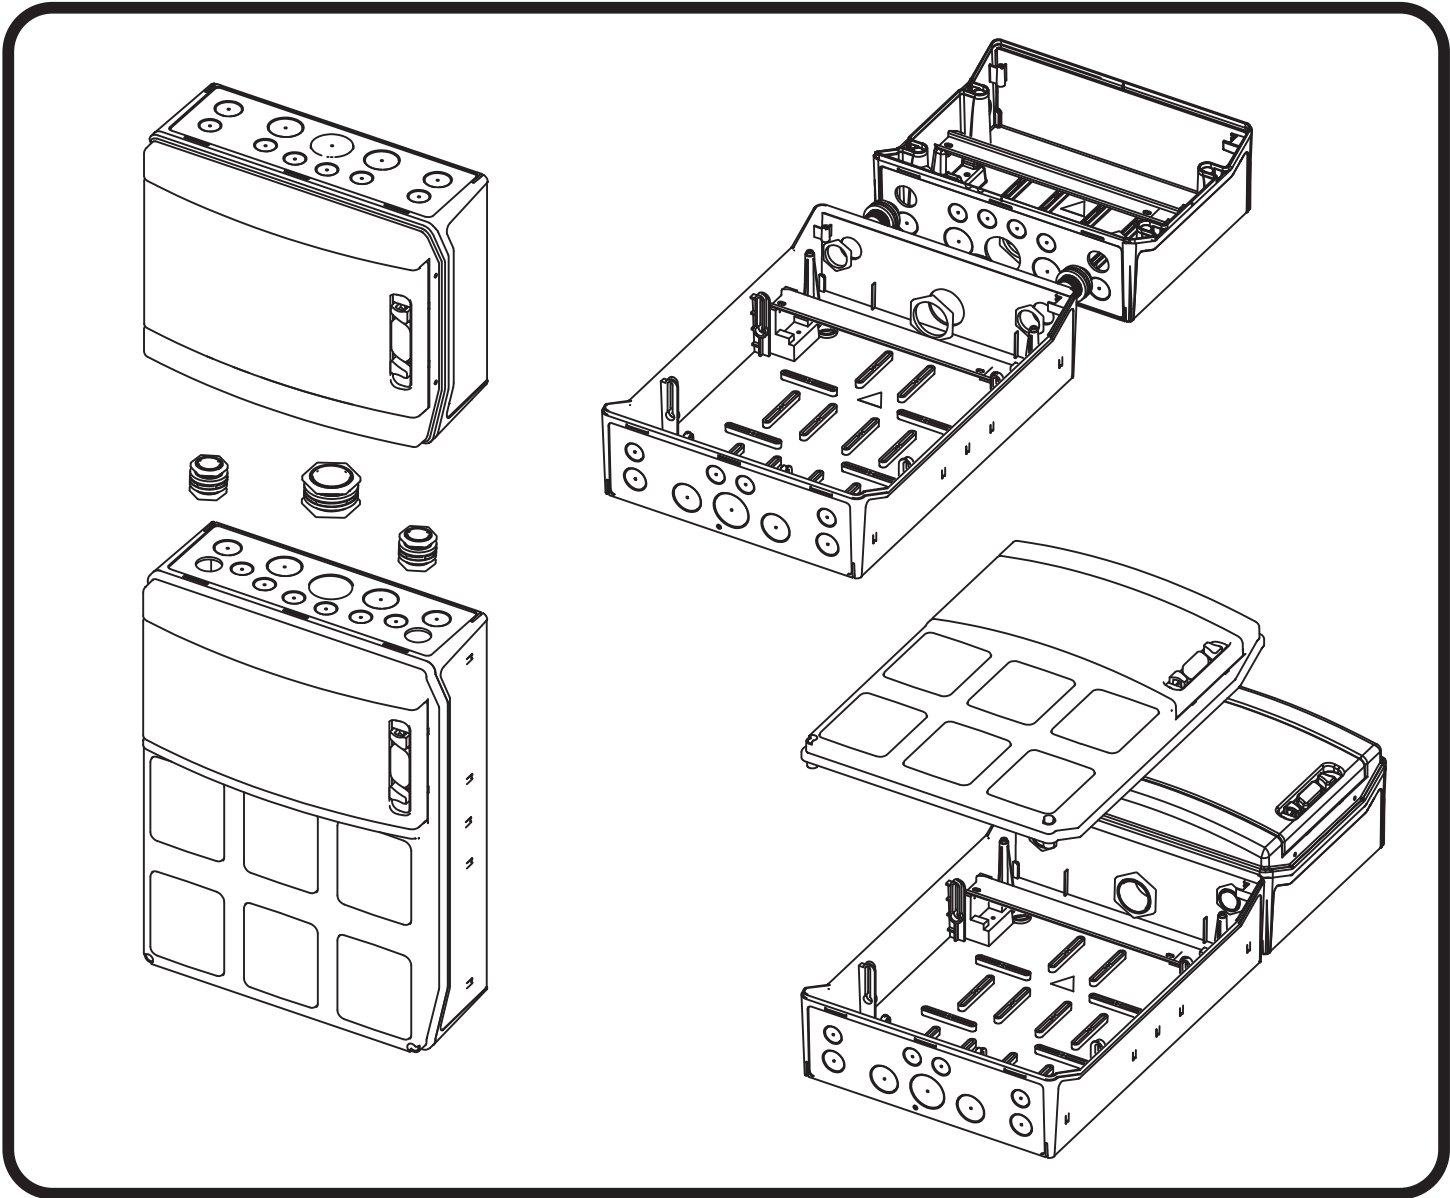

GHNE-KA
 M40-1x

94273
 M25-2x

GHSP-PC
 GHSP24PT=6x
 GHSP36PT=8x

GHSP-16C

GHSP-SKC

	X (mm)	X1 (mm)
GHSE24PT-/RR	70.5	34
GHSP24PT-/RR	70.5	34
GHSE36PT-/RR	86	32
GHSP36PT-/RR	86	32