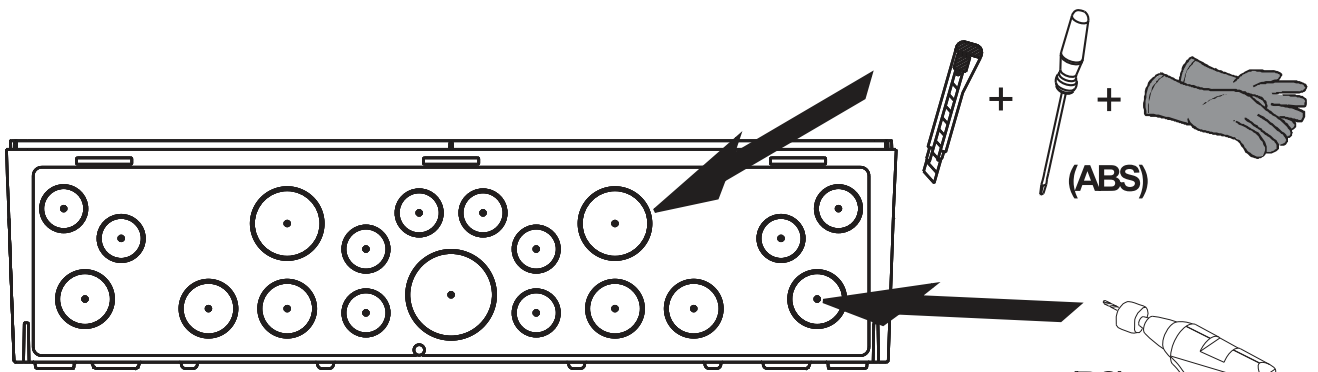

GHSE6PT-RR GHSP6PT-RR GHSEPC GHSPPC (PC)
-2xM20+1xM40
-2xM20+1xM40
-2xOB25

GHSE9PT-RR GHSP9PT-RR
-4xM20+1xM40
-4xM20+1xM40
-2xOB25

GHSE12PT-RR GHSP12PT-RR
-8xM20+2xM25+2xM32+1xM40
-4xM20+2xM25+2xM32+1xM40
-2xOB25_32_25

GHSE18PT-RR GHSP18PT-RR
-12xM20+6xM25+2xM32+1xM40
-10xM20+6xM25+2xM32+1xM40
-2xOB25_32_25