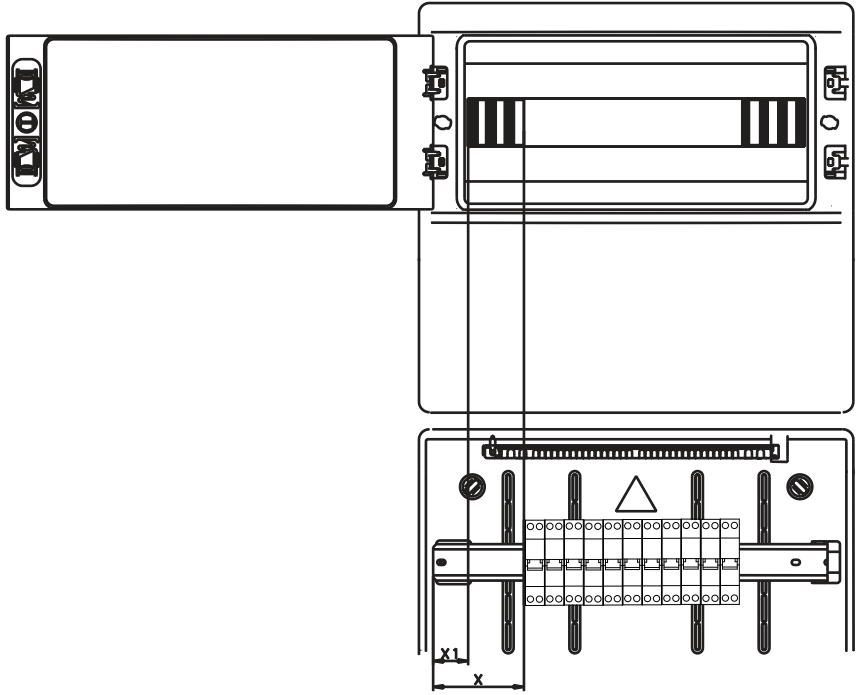

GHSP-PC

GHSP-16C

GHSP-SKC

	X (mm)	X1 (mm)
GHSE6PT-/RR	22	3
GHSE9PT-/RR	57	13
GHSE12PT-/RR	70.5	34
GHSE18PT-/RR	86	32

GHSE12PT-/RR -- GHSE18PT-/RR
GHSP12PT-/RR -- GHSP18PT-/RR

TYPE / TIPO	N (mm ²)	PE (mm ²)
GHSE6PT-/RR GHSP6PT-/RR	4x(2.5-6mm ²)+2x(4-10mm ²)+	4x(2.5-6mm ²)+2x(4-10mm ²)+
GHSE9PT-/RR GHSP9PT-/RR	5x(2.5-6mm ²)+3x(4-10mm ²)+ 1x(16-35mm ²)	5x(2.5-6mm ²)+3x(4-10mm ²)+ 1x(16-35mm ²)
GHSE12PT-/RR GHSP12PT-/RR	6x(2.5-6mm ²)+6x(4-10mm ²)+ 1x(10-25mm ²)+1x(16-35mm ²)	6x(2.5-6mm ²)+6x(4-10mm ²)+ 1x(10-25mm ²)+1x(16-35mm ²)
GHSE18PT-/RR GHSP18PT-/RR	8x(2.5-6mm ²)+8x(4-10mm ²)+ 1x(10-25mm ²)+1x(16-35mm ²)	8x(2.5-6mm ²)+8x(4-10mm ²)+ 1x(10-25mm ²)+1x(16-35mm ²)