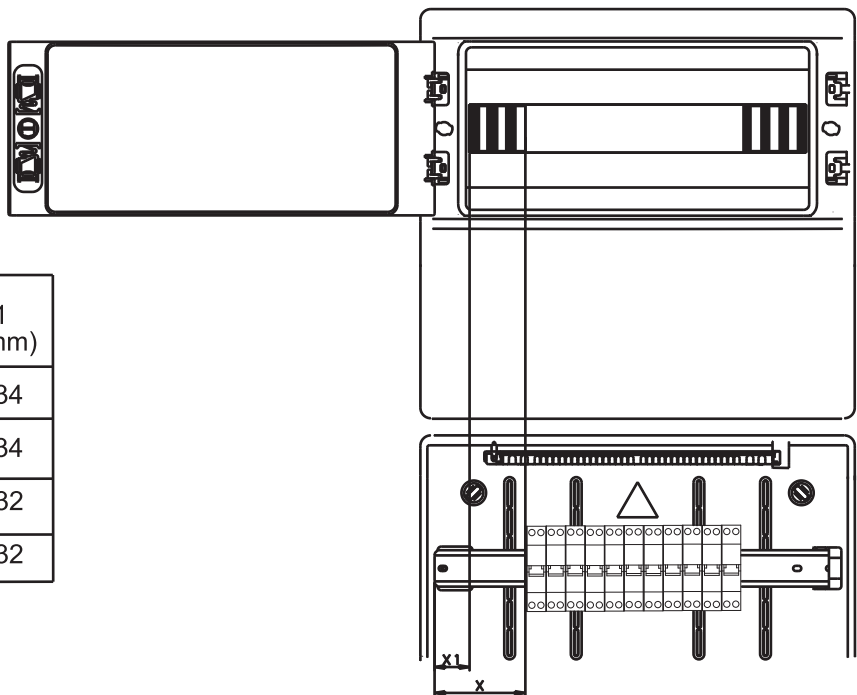

GHNE-KA
 M40-1x

94273
 M25-2x

GHSP-PC
 GHSP24PT=6x
 GHSP36PT=8x

GHSP-16C

GHSP-SKC

	X (mm)	X1 (mm)
GHSE24PT-/RR	70.5	34
GHSP24PT-/RR	70.5	34
GHSE36PT-/RR	86	32
GHSP36PT-/RR	86	32