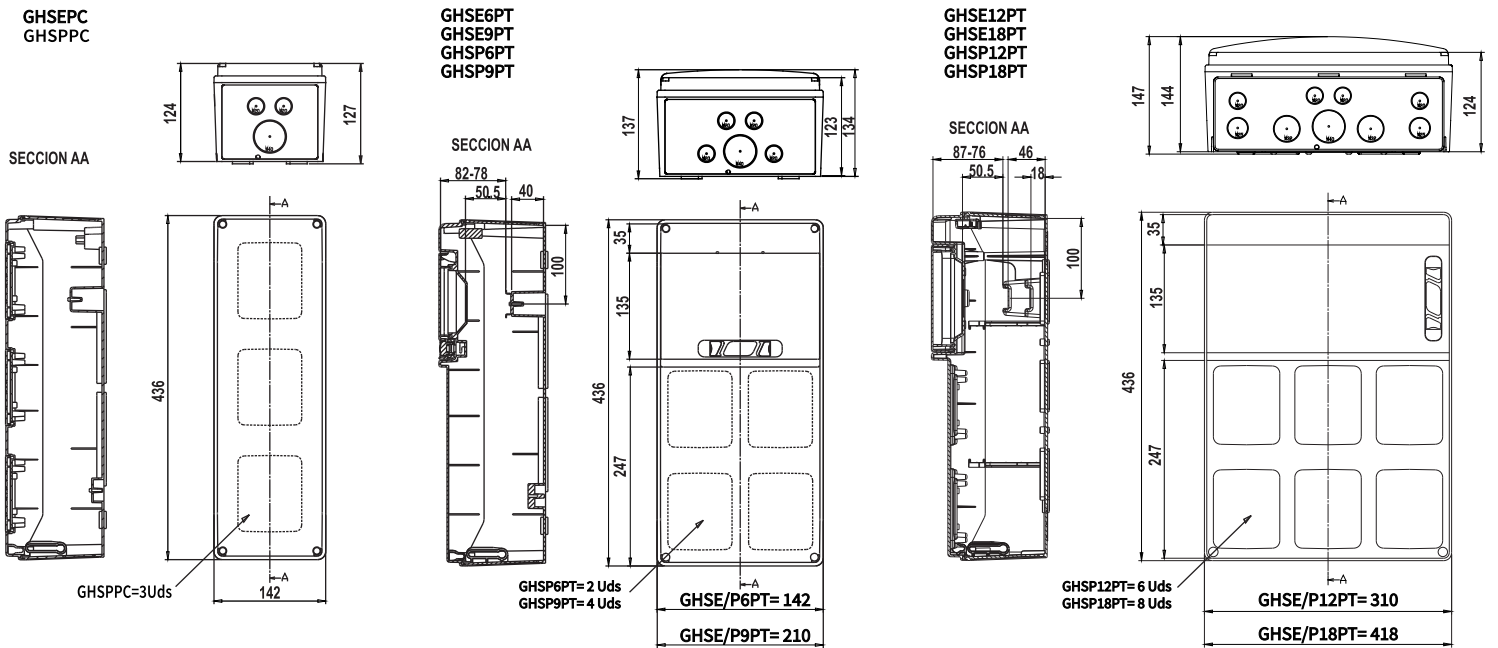

Instrucciones de montaje
Installation Instructions
Notice d'installation
Istruzioni per il montaggio
Montageanweisung
Montagehandleiding

Montagevejledning
Οδηγίες εγκατάστασης
Instruções de montagem
Monteringsanvisning
Asennusohje
Návod k montáži

Paigaldusjuhend
Szerelési utasítás
Montāžas instrukcija
Montavimo instrukcija
Instrukcja montażu
Navodila za montažo

Návod na montáž
Монтажни инструкции
Instrucțiuni de montaj
Инструкция по монтажу
安装说明

IEC/EN 62208

Ac<=1000V In<125A

Dc<=1500V Fr<100Hz

IEC/EN 60674-24

Ac<=400V In<125A

Dc<=400V Fr<100Hz

	GHSE6PT	GHSP6PT	GHSE6PT/RR	GHSP6PT/RR	GHSE9PT	GHSP9PT	GHSE9PT/RR	GHSP9PT/RR	GHSE12PT	GHSP12PT	GHSE12PT/RR	GHSP12PT/RR	GHSE18PT	GHSP18PT	GHSE18PT/RR	GHSP18PT/RR	GHSEPC	GHSPPC
	4X	4X	4X	4X	4X	4X	4X	4X	4X	4X	4X	4X	4X	4X	4X	4X	4X	4X
	4X	4X	4X	4X	4X	4X	4X	4X	4X	4X	4X	4X	4X	4X	4X	4X	4X	4X
	1X	1X	1X	1X	1X	1X	1X	1X	1X	1X	1X	1X	1X	1X	1X	1X	--	--
	1X	1X	1X	1X	1X	1X	1X	1X	1X	1X	1X	1X	1X	1X	1X	1X	--	--
	--	--	1X	1X	--	--	1X	1X	--	--	1X	1X	--	--	1X	1X	--	--
	2X	2X	2X	2X	2X	2X	2X	2X	2X	2X	2X	2X	2X	2X	2X	2X	2X	2X
	--	2X	--	2X	--	4X	--	4X	--	6X	--	6X	--	8X	--	8X	--	3x

GHSP-SKC