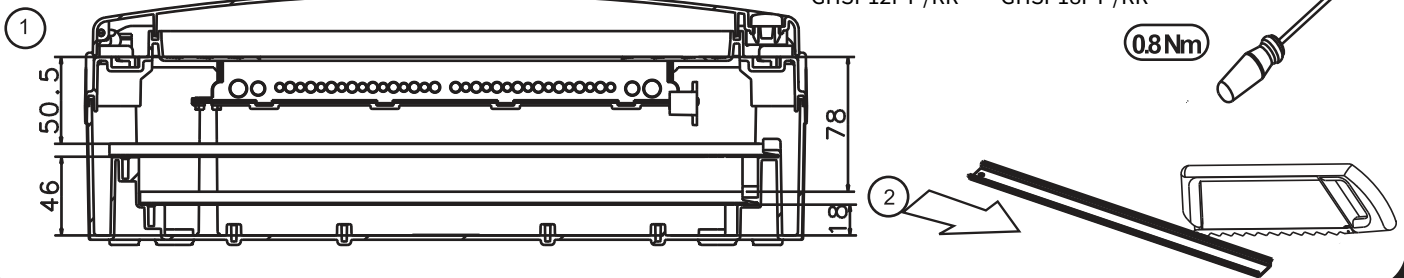

GHSP-PC

GHSP-16C

GHSP-SKC

	X (mm)	X1 (mm)
GHSE6PT-/RR	22	3
GHSE9PT-/RR	57	13
GHSE12PT-/RR	70.5	34
GHSE18PT-/RR	86	32

GHSE12PT-/RR -- GHSE18PT-/RR
GHSP12PT-/RR -- GHSP18PT-/RR

TYPE / TIPO	N (mm ²)	PE (mm ²)
GHSE6PT-/RR GHSP6PT-/RR	4x(2.5-6mm ²)+2x(4-10mm ²)+	4x(2.5-6mm ²)+2x(4-10mm ²)+
GHSE9PT-/RR GHSP9PT-/RR	5x(2.5-6mm ²)+3x(4-10mm ²)+ 1x(16-35mm ²)	5x(2.5-6mm ²)+3x(4-10mm ²)+ 1x(16-35mm ²)
GHSE12PT-/RR GHSP12PT-/RR	6x(2.5-6mm ²)+6x(4-10mm ²)+ 1x(10-25mm ²)+1x(16-35mm ²)	6x(2.5-6mm ²)+6x(4-10mm ²)+ 1x(10-25mm ²)+1x(16-35mm ²)
GHSE18PT-/RR GHSP18PT-/RR	8x(2.5-6mm ²)+8x(4-10mm ²)+ 1x(10-25mm ²)+1x(16-35mm ²)	8x(2.5-6mm ²)+8x(4-10mm ²)+ 1x(10-25mm ²)+1x(16-35mm ²)