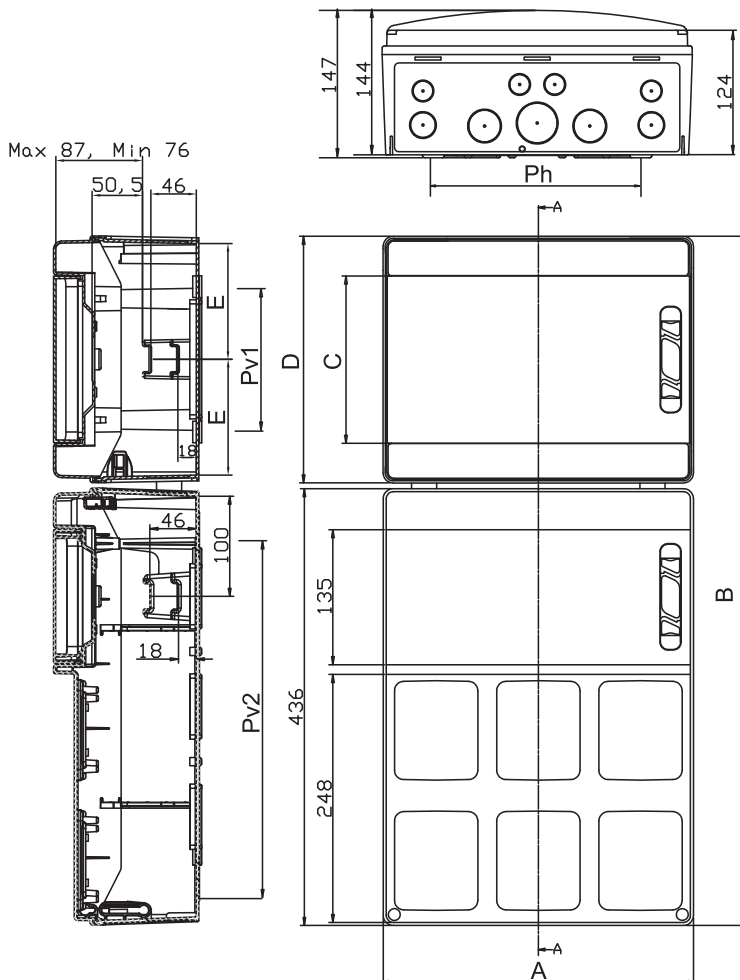

GHSP24PT-RR

GHSE24PT-RR

GHSP36PT-RR

TYPE/mm	GHSP24PT GHSE24PT	GHSP36PT GHSE36PT
A	310	418
B	688	728
C	167	167
D	246	286
E	115	135
Ph	207	315
Pv1	121	145
Pv2	295	295

GHNE-KA
M40-1x

94273
M25-2x

GHSP-PC
GHSP24PT=6x
GHSP36PT=8x

GHSP-16C

GHSP-SKC