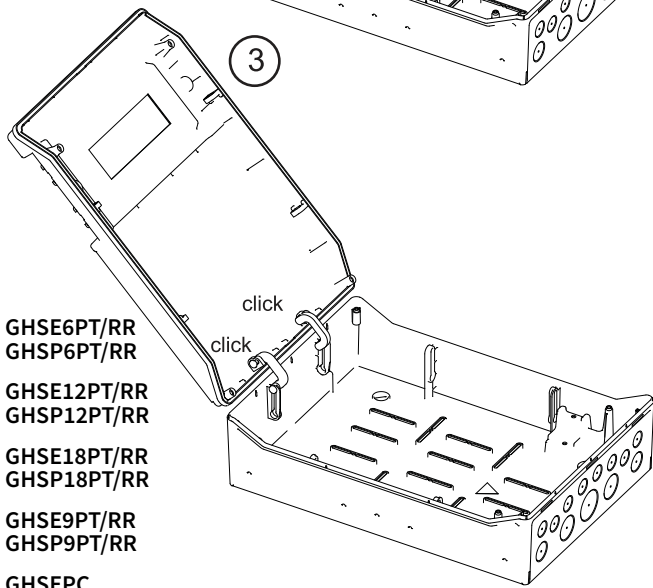

GHSP-PC

GHSP-16C

GHSP-SKC

	X (mm)	X1 (mm)
GHSE6PT-/RR	22	3
GHSE9PT-/RR	57	13
GHSE12PT-/RR	70.5	34
GHSE18PT-/RR	86	32

GHSE12PT-/RR -- GHSE18PT-/RR
GHSP12PT-/RR -- GHSP18PT-/RR

TYPE / TIPO	N (mm ²)	PE (mm ²)
GHSE6PT-/RR GHSP6PT-/RR	4x(2.5-6mm ²)+2x(4-10mm ²)+	4x(2.5-6mm ²)+2x(4-10mm ²)+
GHSE9PT-/RR GHSP9PT-/RR	5x(2.5-6mm ²)+3x(4-10mm ²)+ 1x(16-35mm ²)	5x(2.5-6mm ²)+3x(4-10mm ²)+ 1x(16-35mm ²)
GHSE12PT-/RR GHSP12PT-/RR	6x(2.5-6mm ²)+6x(4-10mm ²)+ 1x(10-25mm ²)+1x(16-35mm ²)	6x(2.5-6mm ²)+6x(4-10mm ²)+ 1x(10-25mm ²)+1x(16-35mm ²)
GHSE18PT-/RR GHSP18PT-/RR	8x(2.5-6mm ²)+8x(4-10mm ²)+ 1x(10-25mm ²)+1x(16-35mm ²)	8x(2.5-6mm ²)+8x(4-10mm ²)+ 1x(10-25mm ²)+1x(16-35mm ²)