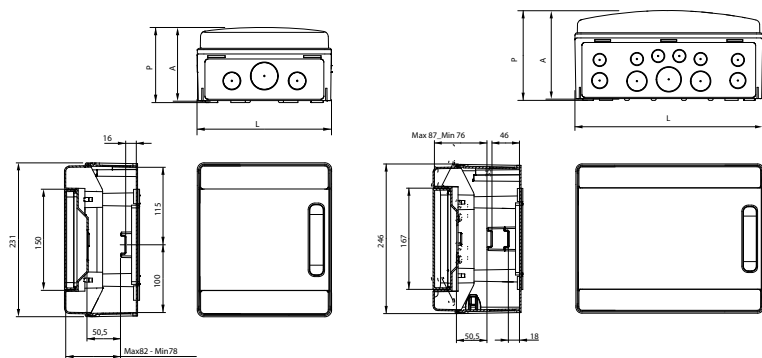

* Dati validi per montaggio a muro e sovratemperatura di 30°C

Centralini stagni da parete IP65

Centralini stagni - Serie New Eridano							
	Codice	Numero di file	Moduli	Porta	Dimensioni L x H x P (mm)	Quantità imballo	
	GHNE4PT	1	4	Trasparente	166 x 231 x 113	1	
	GHNE6PT	1	6	Trasparente	202 x 231 x 113	1	
	GHNE8PT	1	8	Trasparente	238 x 231 x 118	1	
							
	GHNE12PT	1	12	Trasparente	310 x 246 x 148	1	
							
	GHNE18PT	1	18	Trasparente	418 x 286 x 148	1	
							
	GHNE24PT	2	24	Trasparente	310 x 436 x 148	1	
							
	GHNE36PT2F	2	36	Trasparente	418 x 436 x 148	1	
	GHNE36PT3F	3	36	Trasparente	310 x 586 x 148	1	
							
	GHNE54PT	3	54	Trasparente	418 x 586 x 148	1	
							
	GHNE72PT	4	72	Trasparente	418 x 865 x 148	1	
							

Centralini stagni da parete IP65

Dimensioni - Serie New Eridano

1 fila

Tipo	L (mm)	P (mm)	A (mm)
1 fila - 4 moduli	166	113	110
1 fila - 6 moduli	202	113	110
1 fila - 8 moduli	238	118	115

Tipo	L (mm)	P (mm)	A (mm)
1 fila - 12 moduli	310	148	145
1 fila - 18 moduli	418	148	145