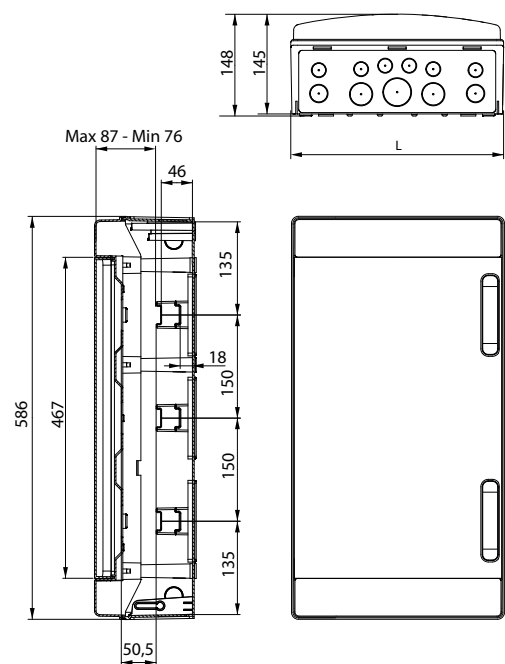

Centralini stagni da parete IP65

Dimensioni - Serie New Eridano

1 fila

Tipo	L (mm)	P (mm)	A (mm)
1 fila - 4 moduli	166	113	110
1 fila - 6 moduli	202	113	110
1 fila - 8 moduli	238	118	115

Tipo	L (mm)	P (mm)	A (mm)
1 fila - 12 moduli	310	148	145
1 fila - 18 moduli	418	148	145

2 file

Tipo	L (mm)
2 file - 24 moduli	310
2 file - 36 moduli	418

3 file

Tipo	L (mm)
3 file - 36 moduli	310
3 file - 54 moduli	418

4 file