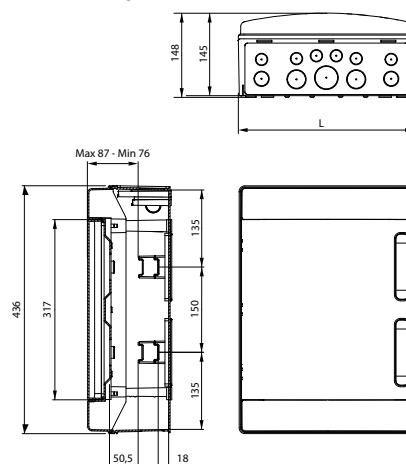

Centralini stagni da parete IP65

Dimensioni - Serie New Eridano

1 fila

Tipo	L (mm)	P (mm)	A (mm)
1 fila - 4 moduli	166	113	110
1 fila - 6 moduli	202	113	110
1 fila - 8 moduli	238	118	115

Tipo	L (mm)	P (mm)	A (mm)
1 fila - 12 moduli	310	148	145
1 fila - 18 moduli	418	148	145

2 file

Tipo	L (mm)
2 file - 24 moduli	310
2 file - 36 moduli	418

3 file

Tipo	L (mm)
3 file - 36 moduli	310
3 file - 54 moduli	418

4 file