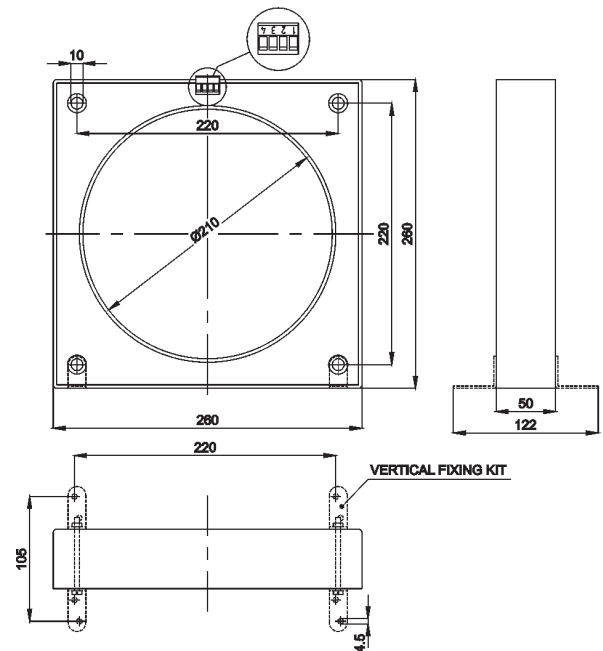

In dotazione piedini di fissaggio ad innesto
supplied plug-in fixing feet

TNB028... kg. 0,360

TNB060... kg. 0,600

TNB090... kg.1,250

TNB160... kg.2,500

TNB210... kg.3,500