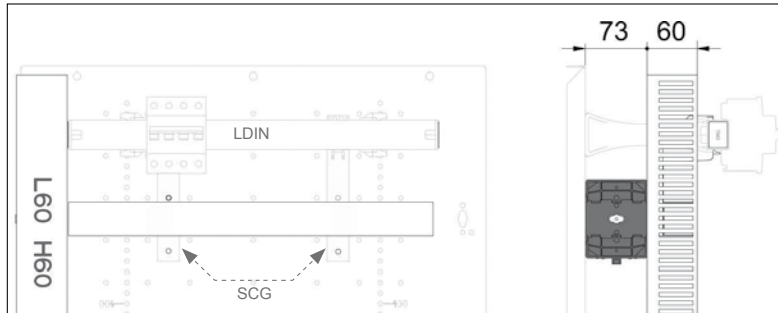

DCV

Supporto per canale verticale

*Bracket spacer for vertical
cable duct*

Istruzioni di montaggio
Instructions for use

93

montaggio canale verticale H=40
vertical cable duct assembly H=40

73

montaggio canale verticale H=60
vertical cable duct assembly H=60

53

montaggio canale verticale H=80
vertical cable duct assembly H=80

1

2

3