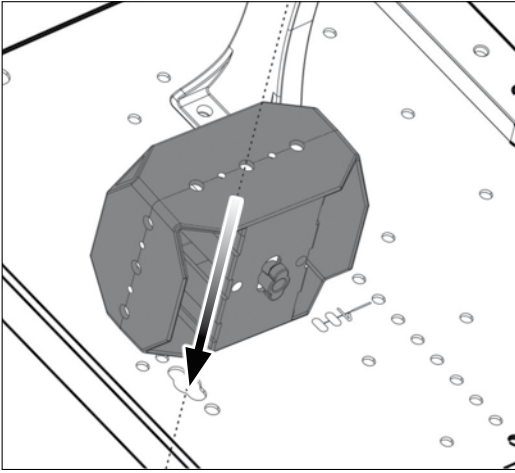

DCV

Supporto per canale verticale

*Bracket spacer for vertical
cable duct*

Istruzioni di montaggio
Instructions for use

93

montaggio canale verticale H=40
vertical cable duct assembly H=40

73

montaggio canale verticale H=60
vertical cable duct assembly H=60

53

montaggio canale verticale H=80
vertical cable duct assembly H=80

1

2

3