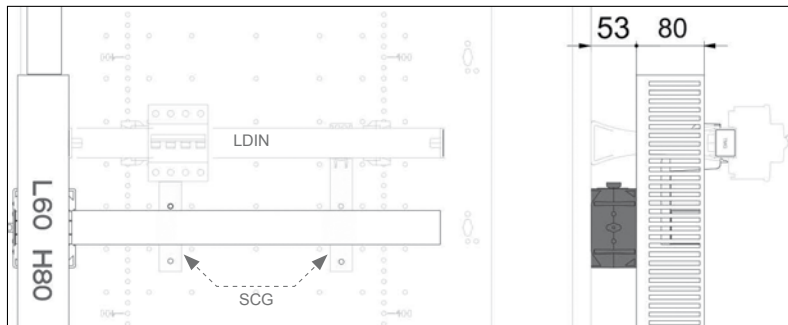

DCV

Supporto per canale verticale

*Bracket spacer for vertical
cable duct*

Istruzioni di montaggio
Instructions for use

93

montaggio canale verticale H=40
vertical cable duct assembly H=40

73

montaggio canale verticale H=60
vertical cable duct assembly H=60

53

montaggio canale verticale H=80
vertical cable duct assembly H=80

1

2

3