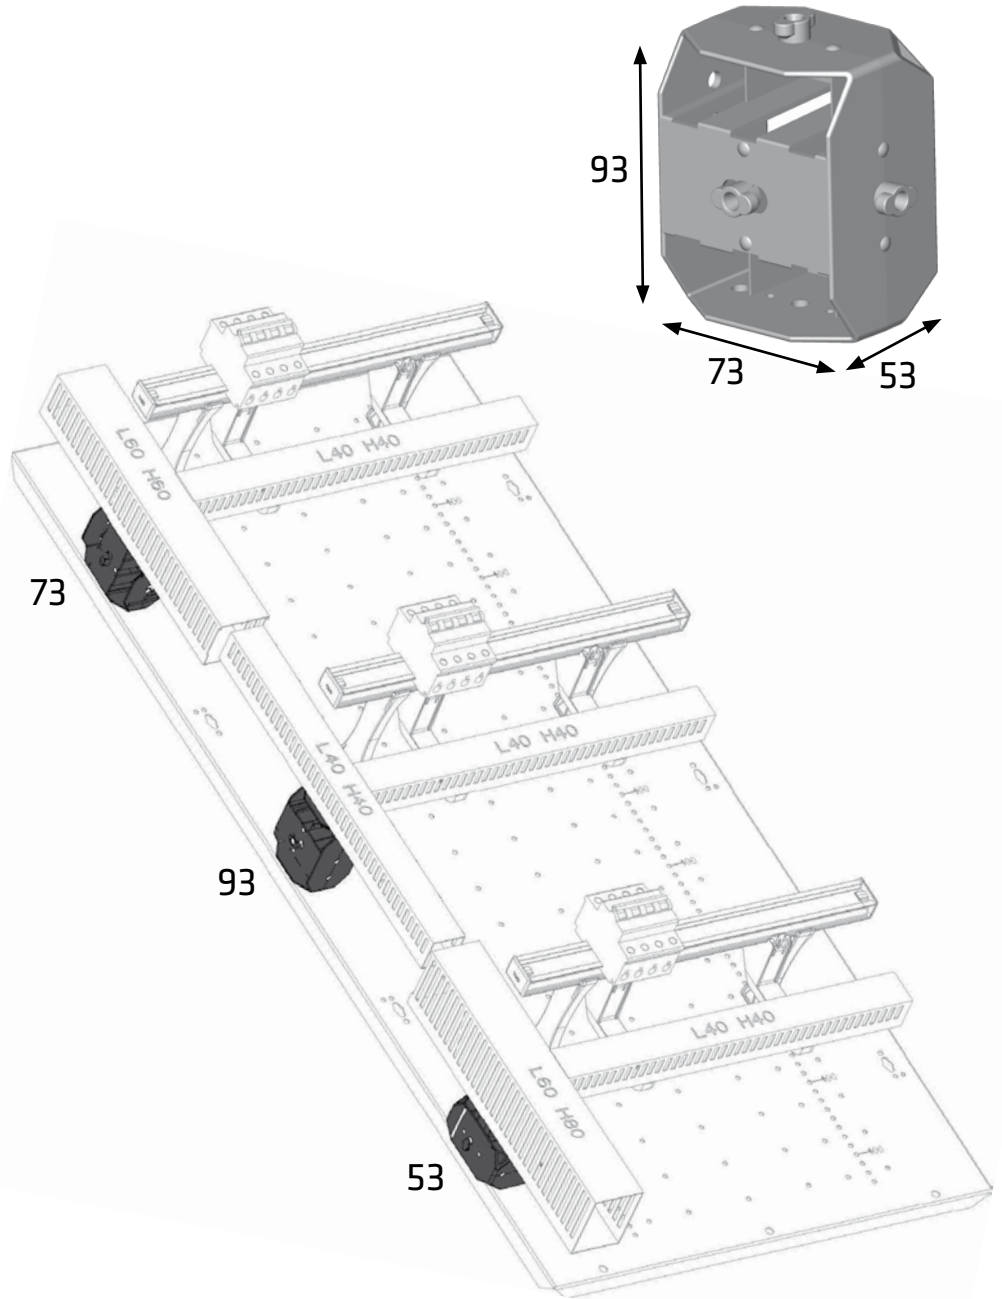

DCV

Supporto per canale verticale

*Bracket spacer for vertical
cable duct*

Istruzioni di montaggio
Instructions for use

93

montaggio canale verticale H=40
vertical cable duct assembly H=40

73

montaggio canale verticale H=60
vertical cable duct assembly H=60

53

montaggio canale verticale H=80
vertical cable duct assembly H=80

1

2

3