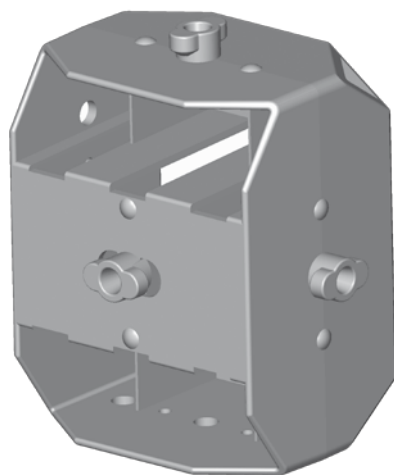

DCV

Supporto per canale verticale

*Bracket spacer for vertical
cable duct*

Istruzioni di montaggio
Instructions for use

93

montaggio canale verticale H=40
vertical cable duct assembly H=40

73

montaggio canale verticale H=60
vertical cable duct assembly H=60

53

montaggio canale verticale H=80
vertical cable duct assembly H=80

1

2

3