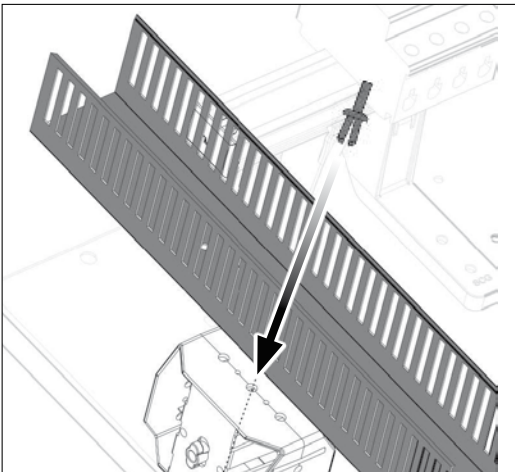

DCV

Supporto per canale verticale

*Bracket spacer for vertical
cable duct*

Istruzioni di montaggio
Instructions for use

93

montaggio canale verticale H=40
vertical cable duct assembly H=40

73

montaggio canale verticale H=60
vertical cable duct assembly H=60

53

montaggio canale verticale H=80
vertical cable duct assembly H=80

1

2

3