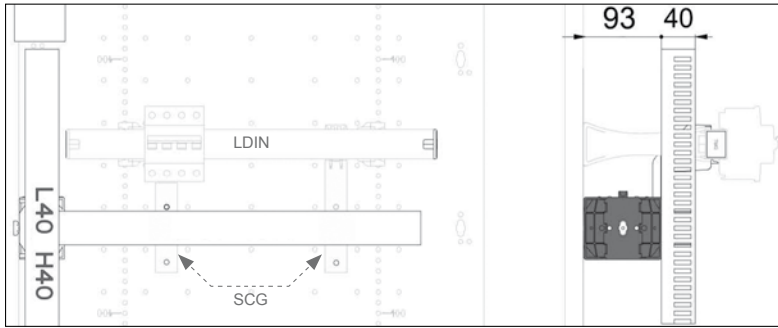

DCV

Supporto per canale verticale

*Bracket spacer for vertical
cable duct*

Istruzioni di montaggio
Instructions for use

93

montaggio canale verticale H=40
vertical cable duct assembly H=40

73

montaggio canale verticale H=60
vertical cable duct assembly H=60

53

montaggio canale verticale H=80
vertical cable duct assembly H=80

1

2

3