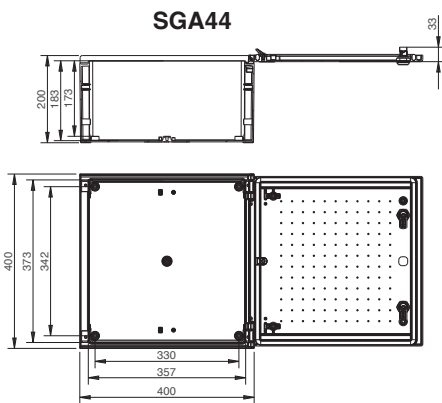

Cassette in poliestere da parete IP66

Accessori						
	Codice	Descrizione	File	Moduli per fila	Montaggio su	
	SGAMR32	Set per apparecchi modulari	2	10	SGA32	
	SGAMR43	Comprende telaio metallico con guida DIN e pannello preforato	2	12	SGA43	
	SGAMR44		2	22	SGA44	
	SGAMR54		3	18	SGA54	
	SGAMR64		4	18	SGA64	
	SGAMR65		4	24	SGA65	
	SGAMR83		5	14	SGA83	
SGAMR86	5		29	SGA86		

Accessori							
	Codice	Descrizione	Montaggio su	Dimensioni (mm)			
				Larghezza	Altezza	Profondità	
Kit per sovrapposizione cassette							
	SGA-C230	Kit per accoppiamento verticale	SGA32, SGA43	230	20	100	
	SGA-C350	Kit per accoppiamento laterale	SGA44 ... SGA86	350	40	150	
	SGA-C350B		SGA83, SGA86	350	20	150	
Posizionamento a pavimento							
	SGA44-FO	Zoccolo h=500 mm Per fissaggio su base in cemento (viti escluse)	SGA44	500	365	170	
	SGA54-FO		SGA54	500	365	170	
	SGA64-FO		SGA64	500	365	200	
	SGA65-FO		SGA65	500	465	200	
	SGA86-FO		SGA86	500	500	300	
Montaggio su palo							
	SGA-PX3	Set di profili per il fissaggio a palo	SGA32, SGA43, SGA83	300		52	
	SGA-PX4	Include: profilo, supporto in poliestere e cinturino in acciaio inox (min 160mm - max 370mm)	SGA44, SGA54, SGA64	400		52	
	SGA-PX5		SGA65	495		52	
	SGA-PX6		SGA86	597		52	
Sistema di aerazione							
	SGA-DVM	Boccola di aerazione mini (1 pezzo)					
	SGA-DVG	Kit di aerazione (2 pezzi) con membrana di gomma per protezione IP54					
	SGA-DV66	Kit aerazione (2 pezzi) con grado di protezione IP66					
Staffe di fissaggio a parete							
	SGABK	Set 4 Staffe per fissaggio a muro per serie SGA					
Ritenitori porta							
	SGA-80	Coppia di ritenitori porta (Per trattenere la porta aperta in caso di vento)					
Serratura a chiave							
	SGA-HGS						

Cassette in poliesteri da parete IP66

Dimensioni - Serie SGA