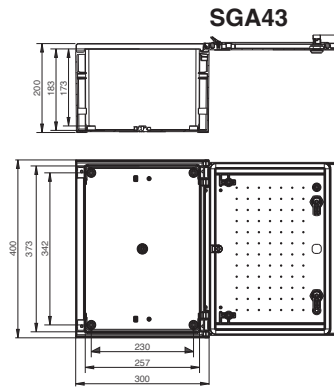

Cassette in poliestere da parete IP66

Accessori						
	Codice	Descrizione	File	Moduli per fila	Montaggio su	
	SGAMR32	Set per apparecchi modulari	2	10	SGA32	
	SGAMR43	Comprende telaio metallico con guida DIN e pannello preforato	2	12	SGA43	
	SGAMR44		2	22	SGA44	
	SGAMR54		3	18	SGA54	
	SGAMR64		4	18	SGA64	
	SGAMR65		4	24	SGA65	
	SGAMR83		5	14	SGA83	
SGAMR86	5		29	SGA86		

Accessori							
	Codice	Descrizione	Montaggio su	Dimensioni (mm)			
				Larghezza	Altezza	Profondità	
Kit per sovrapposizione cassette							
	SGA-C230	Kit per accoppiamento verticale	SGA32, SGA43	230	20	100	
	SGA-C350	Kit per accoppiamento laterale	SGA44 ... SGA86	350	40	150	
	SGA-C350B		SGA83, SGA86	350	20	150	
Posizionamento a pavimento							
	SGA44-FO	Zoccolo h=500 mm Per fissaggio su base in cemento (viti escluse)	SGA44	500	365	170	
	SGA54-FO		SGA54	500	365	170	
	SGA64-FO		SGA64	500	365	200	
	SGA65-FO		SGA65	500	465	200	
	SGA86-FO		SGA86	500	500	300	
Montaggio su palo							
	SGA-PX3	Set di profili per il fissaggio a palo	SGA32, SGA43, SGA83	300		52	
	SGA-PX4	Include: profilo, supporto in poliestere e cinturino in acciaio inox (min 160mm - max 370mm)	SGA44, SGA54, SGA64	400		52	
	SGA-PX5		SGA65	495		52	
	SGA-PX6		SGA86	597		52	
Sistema di aerazione							
	SGA-DVM	Boccola di aerazione mini (1 pezzo)					
	SGA-DVG	Kit di aerazione (2 pezzi) con membrana di gomma per protezione IP54					
	SGA-DV66	Kit aerazione (2 pezzi) con grado di protezione IP66					
Staffe di fissaggio a parete							
	SGABK	Set 4 Staffe per fissaggio a muro per serie SGA					
Ritenitori porta							
	SGA-80	Coppia di ritenitori porta (Per trattenere la porta aperta in caso di vento)					
Serratura a chiave							
	SGA-HGS						

Cassette in poliesteri da parete IP66

Dimensioni - Serie SGA