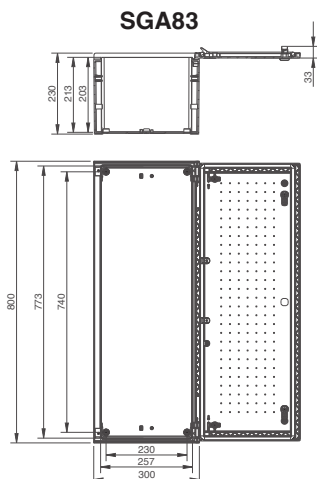

Cassette in poliestere da parete IP66

Accessori						
	Codice	Descrizione	File	Moduli per fila	Montaggio su	
	SGAMR32	Set per apparecchi modulari	2	10	SGA32	
	SGAMR43	Comprende telaio metallico con guida DIN e pannello preforato	2	12	SGA43	
	SGAMR44		2	22	SGA44	
	SGAMR54		3	18	SGA54	
	SGAMR64		4	18	SGA64	
	SGAMR65		4	24	SGA65	
	SGAMR83		5	14	SGA83	
SGAMR86	5		29	SGA86		

Accessori							
	Codice	Descrizione	Montaggio su	Dimensioni (mm)			
				Larghezza	Altezza	Profondità	
Kit per sovrapposizione cassette							
	SGA-C230	Kit per accoppiamento verticale	SGA32, SGA43	230	20	100	
	SGA-C350	Kit per accoppiamento laterale	SGA44 ... SGA86	350	40	150	
	SGA-C350B		SGA83, SGA86	350	20	150	
Posizionamento a pavimento							
	SGA44-FO	Zoccolo h=500 mm Per fissaggio su base in cemento (viti escluse)	SGA44	500	365	170	
	SGA54-FO		SGA54	500	365	170	
	SGA64-FO		SGA64	500	365	200	
	SGA65-FO		SGA65	500	465	200	
	SGA86-FO		SGA86	500	500	300	
Montaggio su palo							
	SGA-PX3	Set di profili per il fissaggio a palo	SGA32, SGA43, SGA83	300		52	
	SGA-PX4	Include: profilo, supporto in poliestere e cinturino in acciaio inox (min 160mm - max 370mm)	SGA44, SGA54, SGA64	400		52	
	SGA-PX5		SGA65	495		52	
	SGA-PX6		SGA86	597		52	
Sistema di aerazione							
	SGA-DVM	Boccola di aerazione mini (1 pezzo)					
	SGA-DVG	Kit di aerazione (2 pezzi) con membrana di gomma per protezione IP54					
	SGA-DV66	Kit aerazione (2 pezzi) con grado di protezione IP66					
Staffe di fissaggio a parete							
	SGABK	Set 4 Staffe per fissaggio a muro per serie SGA					
Ritenitori porta							
	SGA-80	Coppia di ritenitori porta (Per trattenere la porta aperta in caso di vento)					
Serratura a chiave							
	SGA-HGS						

Cassette in poliesteri da parete IP66

Dimensioni - Serie SGA