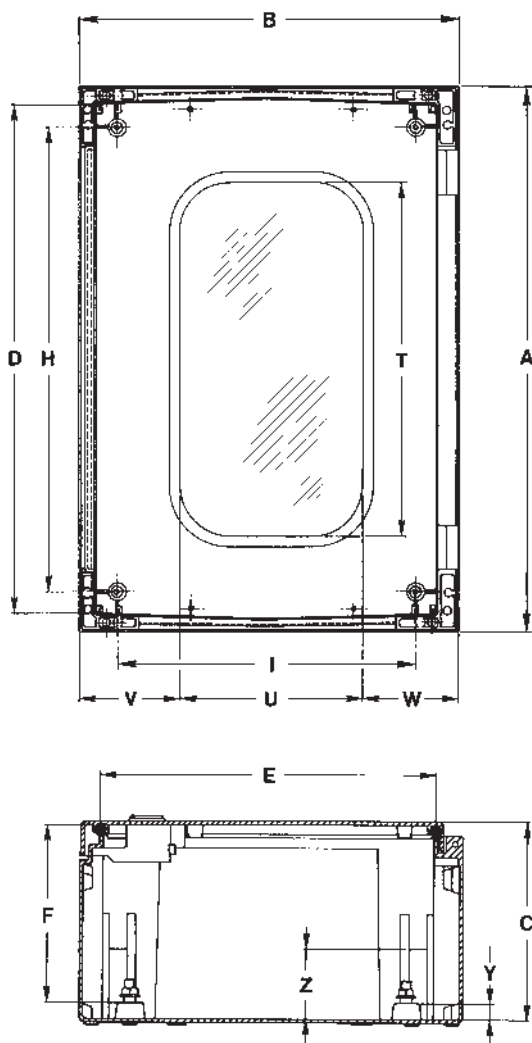

Cassette in poliestere da parete IP66

Cassette Serie IPA

Cassette

IPA	32	43	54	64	75	86	108
A	315	415	515	615	735	835	1035
B	215	315	415	415	535	635	835
C	170	170	230	230	270	300	300
D	275	375	475	575	675	775	975
E	170	270	370	370	470	570	770
F	148	148	206	206	246	276	276
H	225	325	425	525	625	725	925
I	125	225	325	325	425	525	725
K	275	375	475	575	675	775	975
L	70	150	200	200	300	400	600
M	295	395	495	595	-	-	-
N	155	255	355	355	-	-	-
O	362	462	562	662	782	882	1082
P	162	262	362	362	482	582	782
Q	262	362	462	562	682	782	982
R	262	362	462	462	582	682	882
T	-	280	380	480	580	680	880
U	-	130	230	230	330	430	630
V	-	114	114	114	124	124	124
W	-	69	69	69	79	79	79
X	6	6	6	6	9	9	9
Y	14	14	15,5	15,5	15,5	15,5	15,5
Z	28	25	88	88	118	148	148