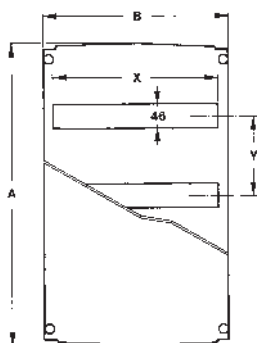

Pannelli

IPA	32	43	54	64	75	86	108
File	2	2	3	3	4	4	5
A	279	379	479	579	690	790	990
B	162	262	362	362	462	562	762
X	108	216	324	324	396	2x216	2x324
Y	125	150	150	150	150	150	150