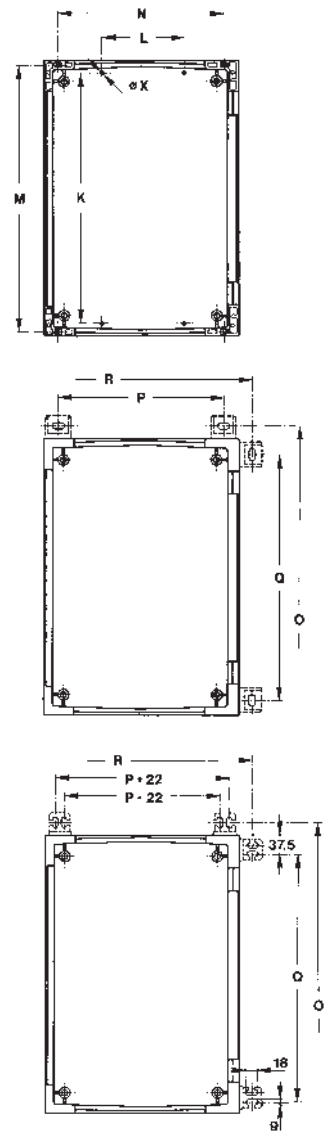

Cassette in poliestere da parete IP66

Cassette Serie IPA

IPA	32	43	54	64	75	86	108
A	315	415	515	615	735	835	1035
B	215	315	415	415	535	635	835
C	170	170	230	230	270	300	300
D	275	375	475	575	675	775	975
E	170	270	370	370	470	570	770
F	148	148	206	206	246	276	276
H	225	325	425	525	625	725	925
I	125	225	325	325	425	525	725
K	275	375	475	575	675	775	975
L	70	150	200	200	300	400	600
M	295	395	495	595	-	-	-
N	155	255	355	355	-	-	-
O	362	462	562	662	782	882	1082
P	162	262	362	362	482	582	782
Q	262	362	462	562	682	782	982
R	262	362	462	462	582	682	882
T	-	280	380	480	580	680	880
U	-	130	230	230	330	430	630
V	-	114	114	114	124	124	124
W	-	69	69	69	79	79	79
X	6	6	6	6	9	9	9
Y	14	14	15,5	15,5	15,5	15,5	15,5
Z	28	25	88	88	118	148	148

IPA	32	43	54	64	75	86	108
File	2	2	3	3	4	4	5
A	279	379	479	579	690	790	990
B	162	262	362	362	462	562	762
X	108	216	324	324	396	2x216	2x324
Y	125	150	150	150	150	150	150

IPA	32	43	54	64	75	86	108
A	250	350	450	550	650	750	950
B	150	250	350	350	450	550	750
C	225	325	425	525	625	725	925
D	125	225	325	325	425	525	725