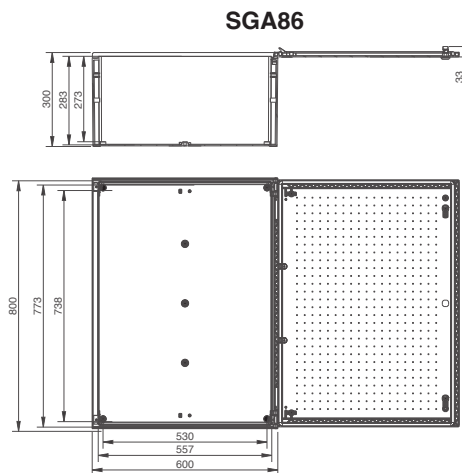

Cassette in poliestere da parete IP66

Accessori						
	Codice	Descrizione	File	Moduli per fila	Montaggio su	
	SGAMR32	Set per apparecchi modulari	2	10	SGA32	
	SGAMR43	Comprende telaio metallico con guida DIN e pannello preforato	2	12	SGA43	
	SGAMR44		2	22	SGA44	
	SGAMR54		3	18	SGA54	
	SGAMR64		4	18	SGA64	
	SGAMR65		4	24	SGA65	
	SGAMR83		5	14	SGA83	
SGAMR86	5		29	SGA86		

Accessori							
	Codice	Descrizione	Montaggio su	Dimensioni (mm)			
				Larghezza	Altezza	Profondità	
Kit per sovrapposizione cassette							
	SGA-C230	Kit per accoppiamento verticale	SGA32, SGA43	230	20	100	
	SGA-C350	Kit per accoppiamento laterale	SGA44 ... SGA86	350	40	150	
	SGA-C350B		SGA83, SGA86	350	20	150	
Posizionamento a pavimento							
	SGA44-FO	Zoccolo h=500 mm Per fissaggio su base in cemento (viti escluse)	SGA44	500	365	170	
	SGA54-FO		SGA54	500	365	170	
	SGA64-FO		SGA64	500	365	200	
	SGA65-FO		SGA65	500	465	200	
	SGA86-FO		SGA86	500	500	300	
Montaggio su palo							
	SGA-PX3	Set di profili per il fissaggio a palo	SGA32, SGA43, SGA83	300		52	
	SGA-PX4	Include: profilo, supporto in poliestere e cinturino in acciaio inox (min 160mm - max 370mm)	SGA44, SGA54, SGA64	400		52	
	SGA-PX5		SGA65	495		52	
	SGA-PX6		SGA86	597		52	
Sistema di aerazione							
	SGA-DVM	Boccola di aerazione mini (1 pezzo)					
	SGA-DVG	Kit di aerazione (2 pezzi) con membrana di gomma per protezione IP54					
	SGA-DV66	Kit aerazione (2 pezzi) con grado di protezione IP66					
Staffe di fissaggio a parete							
	SGABK	Set 4 Staffe per fissaggio a muro per serie SGA					
Ritenitori porta							
	SGA-80	Coppia di ritenitori porta (Per trattenere la porta aperta in caso di vento)					
Serratura a chiave							
	SGA-HGS						

Cassette in poliesteri da parete IP66

Dimensioni - Serie SGA