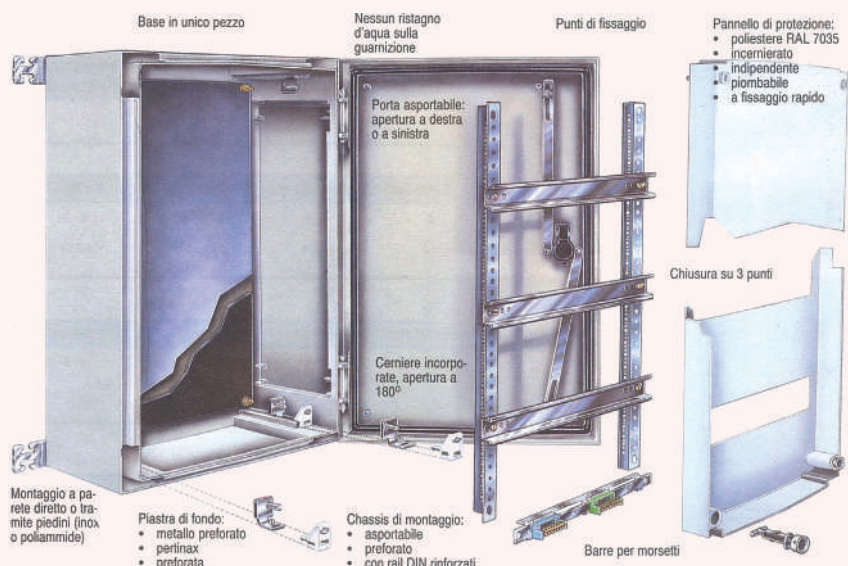

Caratteristiche tecniche:

- Grado di protezione: IP66
- Isolamento: classe II ☐
- Tensione di isolamento (Ui): 1000V
- Struttura: poliestere rinforzato con fibre di vetro (25%), autoestinguente ed esente da alogeni, resistente alla corrosione e non necessita di manutenzione
- Resistenza agli urti: IK10 con porta cieca, IK07 con porta trasparente
- Colore: Grigio RAL 7035
- Temperatura: -50...+70°C (150°C di picco)
- Serratura: di serie (a chiave come optional)
- Norme: EN 60439-1, EN60529, EN62208
- Omologazioni: per versioni UL e CSA chiedere alla sede

Lloyd's Register of Shipping