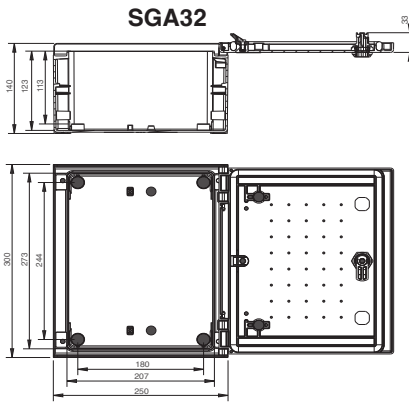

Cassette in poliestere da parete IP66

Accessori						
	Codice	Descrizione	File	Moduli per fila	Montaggio su	
	SGAMR32	Set per apparecchi modulari	2	10	SGA32	
	SGAMR43	Comprende telaio metallico con guida DIN e pannello preforato	2	12	SGA43	
	SGAMR44		2	22	SGA44	
	SGAMR54		3	18	SGA54	
	SGAMR64		4	18	SGA64	
	SGAMR65		4	24	SGA65	
	SGAMR83		5	14	SGA83	
SGAMR86	5		29	SGA86		

Accessori							
	Codice	Descrizione	Montaggio su	Dimensioni (mm)			
				Larghezza	Altezza	Profondità	
Kit per sovrapposizione cassette							
	SGA-C230	Kit per accoppiamento verticale	SGA32, SGA43	230	20	100	
	SGA-C350	Kit per accoppiamento laterale	SGA44 ... SGA86	350	40	150	
	SGA-C350B		SGA83, SGA86	350	20	150	
Posizionamento a pavimento							
	SGA44-FO	Zoccolo h=500 mm Per fissaggio su base in cemento (viti escluse)	SGA44	500	365	170	
	SGA54-FO		SGA54	500	365	170	
	SGA64-FO		SGA64	500	365	200	
	SGA65-FO		SGA65	500	465	200	
	SGA86-FO		SGA86	500	500	300	
Montaggio su palo							
	SGA-PX3	Set di profili per il fissaggio a palo	SGA32, SGA43, SGA83	300		52	
	SGA-PX4	Include: profilo, supporto in poliestere e cinturino in acciaio inox (min 160mm - max 370mm)	SGA44, SGA54, SGA64	400		52	
	SGA-PX5		SGA65	495		52	
	SGA-PX6		SGA86	597		52	
Sistema di aerazione							
	SGA-DVM	Boccola di aerazione mini (1 pezzo)					
	SGA-DVG	Kit di aerazione (2 pezzi) con membrana di gomma per protezione IP54					
	SGA-DV66	Kit aerazione (2 pezzi) con grado di protezione IP66					
Staffe di fissaggio a parete							
	SGABK	Set 4 Staffe per fissaggio a muro per serie SGA					
Ritenitori porta							
	SGA-80	Coppia di ritenitori porta (Per trattenere la porta aperta in caso di vento)					
Serratura a chiave							
	SGA-HGS						

Cassette in poliesteri da parete IP66

Dimensioni - Serie SGA