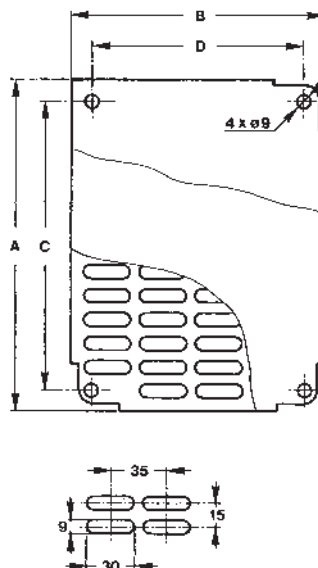

Piastra di fondo

IPA	32	43	54	64	75	86	108
A	250	350	450	550	650	750	950
B	150	250	350	350	450	550	750
C	225	325	425	525	625	725	925
D	125	225	325	325	425	525	725