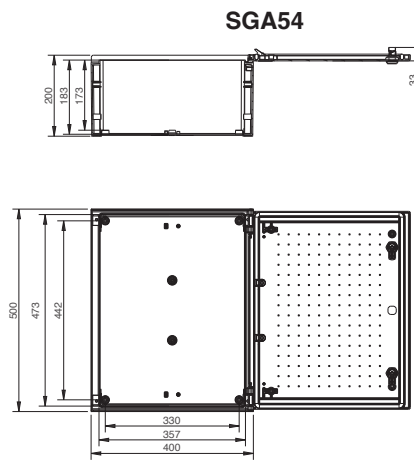

Cassette in poliestere da parete IP66

Accessori						
	Codice	Descrizione	File	Moduli per fila	Montaggio su	
	SGAMR32	Set per apparecchi modulari	2	10	SGA32	
	SGAMR43	Comprende telaio metallico con guida DIN e pannello preforato	2	12	SGA43	
	SGAMR44		2	22	SGA44	
	SGAMR54		3	18	SGA54	
	SGAMR64		4	18	SGA64	
	SGAMR65		4	24	SGA65	
	SGAMR83		5	14	SGA83	
SGAMR86	5		29	SGA86		

Accessori							
	Codice	Descrizione	Montaggio su	Dimensioni (mm)			
				Larghezza	Altezza	Profondità	
Kit per sovrapposizione cassette							
	SGA-C230	Kit per accoppiamento verticale	SGA32, SGA43	230	20	100	
	SGA-C350	Kit per accoppiamento laterale	SGA44 ... SGA86	350	40	150	
	SGA-C350B		SGA83, SGA86	350	20	150	
Posizionamento a pavimento							
	SGA44-FO	Zoccolo h=500 mm Per fissaggio su base in cemento (viti escluse)	SGA44	500	365	170	
	SGA54-FO		SGA54	500	365	170	
	SGA64-FO		SGA64	500	365	200	
	SGA65-FO		SGA65	500	465	200	
	SGA86-FO		SGA86	500	500	300	
Montaggio su palo							
	SGA-PX3	Set di profili per il fissaggio a palo	SGA32, SGA43, SGA83	300		52	
	SGA-PX4	Include: profilo, supporto in poliestere e cinturino in acciaio inox (min 160mm - max 370mm)	SGA44, SGA54, SGA64	400		52	
	SGA-PX5		SGA65	495		52	
	SGA-PX6		SGA86	597		52	
Sistema di aerazione							
	SGA-DVM	Boccola di aerazione mini (1 pezzo)					
	SGA-DVG	Kit di aerazione (2 pezzi) con membrana di gomma per protezione IP54					
	SGA-DV66	Kit aerazione (2 pezzi) con grado di protezione IP66					
Staffe di fissaggio a parete							
	SGABK	Set 4 Staffe per fissaggio a muro per serie SGA					
Ritenitori porta							
	SGA-80	Coppia di ritenitori porta (Per trattenere la porta aperta in caso di vento)					
Serratura a chiave							
	SGA-HGS						

Cassette in poliesteri da parete IP66

Dimensioni - Serie SGA