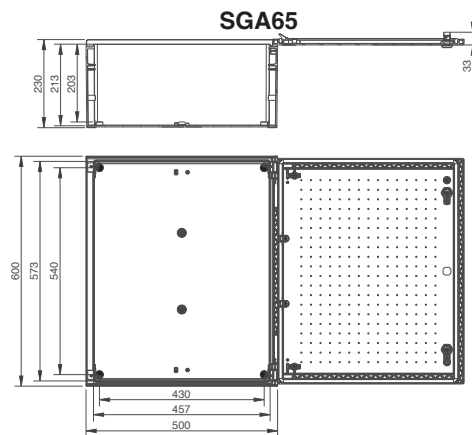

Cassette in poliestere da parete IP66

Accessori						
	Codice	Descrizione	File	Moduli per fila	Montaggio su	
	SGAMR32	Set per apparecchi modulari	2	10	SGA32	
	SGAMR43	Comprende telaio metallico con guida DIN e pannello preforato	2	12	SGA43	
	SGAMR44		2	22	SGA44	
	SGAMR54		3	18	SGA54	
	SGAMR64		4	18	SGA64	
	SGAMR65		4	24	SGA65	
	SGAMR83		5	14	SGA83	
SGAMR86	5		29	SGA86		

Accessori							
	Codice	Descrizione	Montaggio su	Dimensioni (mm)			
				Larghezza	Altezza	Profondità	
Kit per sovrapposizione cassette							
	SGA-C230	Kit per accoppiamento verticale	SGA32, SGA43	230	20	100	
	SGA-C350	Kit per accoppiamento laterale	SGA44 ... SGA86	350	40	150	
	SGA-C350B		SGA83, SGA86	350	20	150	
Posizionamento a pavimento							
	SGA44-FO	Zoccolo h=500 mm Per fissaggio su base in cemento (viti escluse)	SGA44	500	365	170	
	SGA54-FO		SGA54	500	365	170	
	SGA64-FO		SGA64	500	365	200	
	SGA65-FO		SGA65	500	465	200	
	SGA86-FO		SGA86	500	500	300	
Montaggio su palo							
	SGA-PX3	Set di profili per il fissaggio a palo	SGA32, SGA43, SGA83	300		52	
	SGA-PX4	Include: profilo, supporto in poliestere e cinturino in acciaio inox (min 160mm - max 370mm)	SGA44, SGA54, SGA64	400		52	
	SGA-PX5		SGA65	495		52	
	SGA-PX6		SGA86	597		52	
Sistema di aerazione							
	SGA-DVM	Boccola di aerazione mini (1 pezzo)					
	SGA-DVG	Kit di aerazione (2 pezzi) con membrana di gomma per protezione IP54					
	SGA-DV66	Kit aerazione (2 pezzi) con grado di protezione IP66					
Staffe di fissaggio a parete							
	SGABK	Set 4 Staffe per fissaggio a muro per serie SGA					
Ritenitori porta							
	SGA-80	Coppia di ritenitori porta (Per trattenere la porta aperta in caso di vento)					
Serratura a chiave							
	SGA-HGS						

Cassette in poliesteri da parete IP66

Dimensioni - Serie SGA