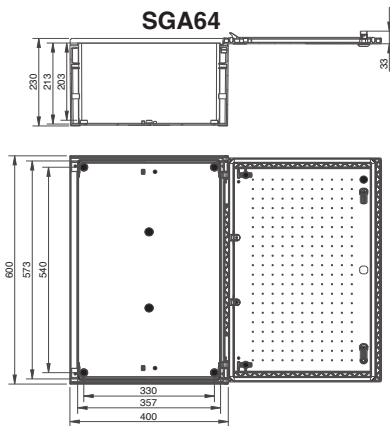

Cassette in poliestere da parete IP66

Accessori						
	Codice	Descrizione	File	Moduli per fila	Montaggio su	
	SGAMR32	Set per apparecchi modulari	2	10	SGA32	
	SGAMR43	Comprende telaio metallico con guida DIN e pannello preforato	2	12	SGA43	
	SGAMR44		2	22	SGA44	
	SGAMR54		3	18	SGA54	
	SGAMR64		4	18	SGA64	
	SGAMR65		4	24	SGA65	
	SGAMR83		5	14	SGA83	
SGAMR86	5		29	SGA86		

Accessori							
	Codice	Descrizione	Montaggio su	Dimensioni (mm)			
				Larghezza	Altezza	Profondità	
Kit per sovrapposizione cassette							
	SGA-C230	Kit per accoppiamento verticale	SGA32, SGA43	230	20	100	
	SGA-C350	Kit per accoppiamento laterale	SGA44 ... SGA86	350	40	150	
	SGA-C350B		SGA83, SGA86	350	20	150	
Posizionamento a pavimento							
	SGA44-FO	Zoccolo h=500 mm Per fissaggio su base in cemento (viti escluse)	SGA44	500	365	170	
	SGA54-FO		SGA54	500	365	170	
	SGA64-FO		SGA64	500	365	200	
	SGA65-FO		SGA65	500	465	200	
	SGA86-FO		SGA86	500	500	300	
Montaggio su palo							
	SGA-PX3	Set di profili per il fissaggio a palo	SGA32, SGA43, SGA83	300		52	
	SGA-PX4	Include: profilo, supporto in poliestere e cinturino in acciaio inox (min 160mm - max 370mm)	SGA44, SGA54, SGA64	400		52	
	SGA-PX5		SGA65	495		52	
	SGA-PX6		SGA86	597		52	
Sistema di aerazione							
	SGA-DVM	Boccola di aerazione mini (1 pezzo)					
	SGA-DVG	Kit di aerazione (2 pezzi) con membrana di gomma per protezione IP54					
	SGA-DV66	Kit aerazione (2 pezzi) con grado di protezione IP66					
Staffe di fissaggio a parete							
	SGABK	Set 4 Staffe per fissaggio a muro per serie SGA					
Ritenitori porta							
	SGA-80	Coppia di ritenitori porta (Per trattenere la porta aperta in caso di vento)					
Serratura a chiave							
	SGA-HGS						

Cassette in poliesteri da parete IP66

Dimensioni - Serie SGA