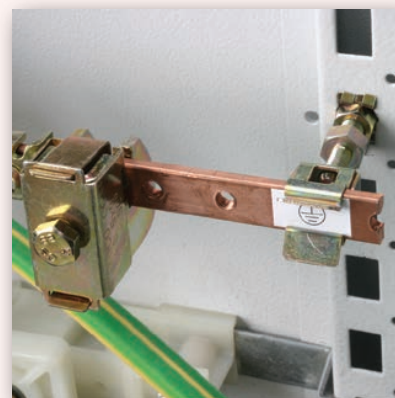

Armadi di distribuzione da parete e da incasso IP40 e IP65

Istruzioni di montaggio

Porte e pannelli interni a cerniera, reversibili

Agevole montaggio della flangia passaggio cavi

Cerniere con funzione anche di serratura

Rialzi per guide Omega con fissaggio a scatto (altezza regolabile)

Armadio da incasso

Cassa per incasso

Supporti per canaline

Vano cavi laterale

Kit di terra composto da barra 12x4, 2 supporti e 20 connettori