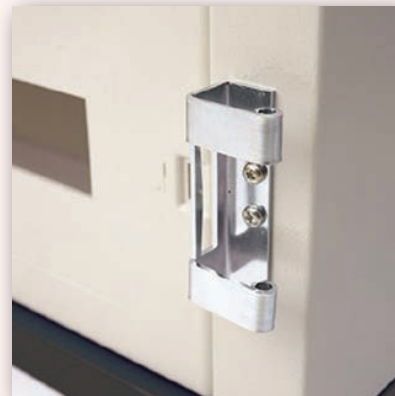

Armadi di distribuzione da parete e da incasso IP40 e IP65

Serie VIRGO

Armadietti di distribuzione in metallo serie VIRGO, da parete o da incasso con grado di protezione IP40 e IP65. I quadri VIRGO sono la soluzione ideale per la distribuzione di energia negli ambienti del terziario come Uffici, Centri commerciali, Negozi, avendo un aspetto moderno e un ingombro ridotto.

Armadi di distribuzione da parete e da incasso IP40 e IP65

Istruzioni di montaggio

Porte e pannelli interni a cerniera, reversibili

Agevole montaggio della flangia passaggio cavi

Cerniere con funzione anche di serratura

Rialzi per guide Omega con fissaggio a scatto (altezza regolabile)

Armadio da incasso

Cassa per incasso

Supporti per canaline

Vano cavi laterale

Kit di terra composto da barra 12x4, 2 supporti e 20 connettori