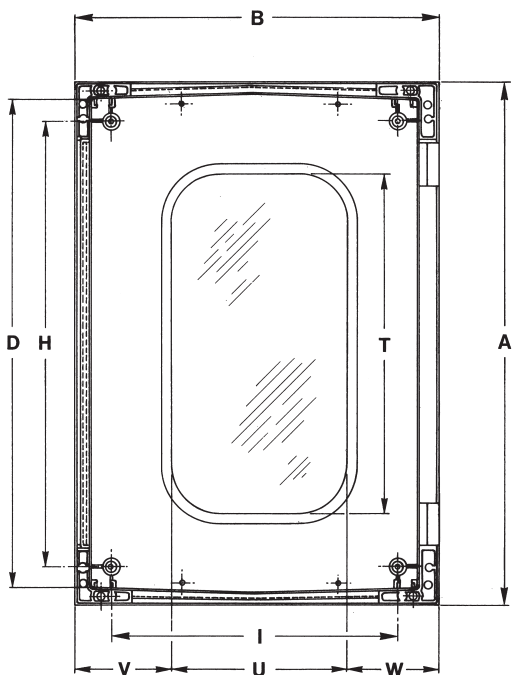

Cassette in poliestere da parete IP66

Cassette Serie IPA

Cassette

IPA	32	43	54	64	75	86	108
A	315	415	515	615	735	835	1035
B	215	315	415	415	535	635	835
C	170	170	230	230	270	300	300
D	275	375	475	575	675	775	975
E	170	270	370	370	470	570	770
F	148	148	206	206	246	276	276
H	225	325	425	525	625	725	925
I	125	225	325	325	425	525	725
K	275	375	475	575	675	775	975
L	70	150	200	200	300	400	600
M	295	395	495	595	-	-	-
N	155	255	355	355	-	-	-
O	362	462	562	662	782	882	1082
P	162	262	362	362	482	582	782
Q	262	362	462	562	682	782	982
R	262	362	462	462	582	682	882
T	-	280	380	480	580	680	880
U	-	130	230	230	330	430	630
V	-	114	114	114	124	124	124
W	-	69	69	69	79	79	79
X	6	6	6	6	9	9	9
Y	14	14	15,5	15,5	15,5	15,5	15,5
Z	28	25	88	88	118	148	148