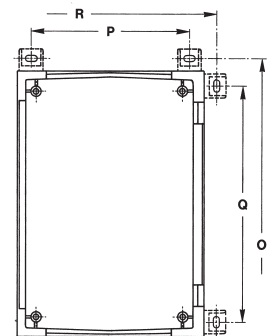

Cassette in poliestere da parete IP66

Cassette Serie IPA

IPA	32	43	54	64	75	86	108
A	315	415	515	615	735	835	1035
B	215	315	415	415	535	635	835
C	170	170	230	230	270	300	300
D	275	375	475	575	675	775	975
E	170	270	370	370	470	570	770
F	148	148	206	206	246	276	276
H	225	325	425	525	625	725	925
I	125	225	325	325	425	525	725
K	275	375	475	575	675	775	975
L	70	150	200	200	300	400	600
M	295	395	495	595	-	-	-
N	155	255	355	355	-	-	-
O	362	462	562	662	782	882	1082
P	162	262	362	362	482	582	782
Q	262	362	462	562	682	782	982
R	262	362	462	462	582	682	882
T	-	280	380	480	580	680	880
U	-	130	230	230	330	430	630
V	-	114	114	114	124	124	124
W	-	69	69	69	79	79	79
X	6	6	6	6	9	9	9
Y	14	14	15,5	15,5	15,5	15,5	15,5
Z	28	25	88	88	118	148	148

IPA	32	43	54	64	75	86	108
File	2	2	3	3	4	4	5
A	279	379	479	579	690	790	990
B	162	262	362	362	462	562	762
X	108	216	324	324	396	2x216	2x324
Y	125	150	150	150	150	150	150

IPA	32	43	54	64	75	86	108
A	250	350	450	550	650	750	950
B	150	250	350	350	450	550	750
C	225	325	425	525	625	725	925
D	125	225	325	325	425	525	725