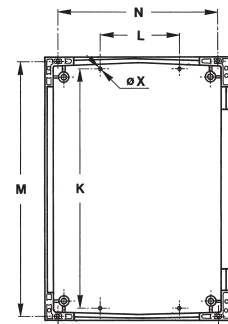

Cassette in poliestere da parete IP66

Cassette Serie IPA

IPA	32	43	54	64	75	86	108
A	315	415	515	615	735	835	1035
B	215	315	415	415	535	635	835
C	170	170	230	230	270	300	300
D	275	375	475	575	675	775	975
E	170	270	370	370	470	570	770
F	148	148	206	206	246	276	276
H	225	325	425	525	625	725	925
I	125	225	325	325	425	525	725
K	275	375	475	575	675	775	975
L	70	150	200	200	300	400	600
M	295	395	495	595	-	-	-
N	155	255	355	355	-	-	-
O	362	462	562	662	782	882	1082
P	162	262	362	362	482	582	782
Q	262	362	462	562	682	782	982
R	262	362	462	462	582	682	882
T	-	280	380	480	580	680	880
U	-	130	230	230	330	430	630
V	-	114	114	114	124	124	124
W	-	69	69	69	79	79	79
X	6	6	6	6	9	9	9
Y	14	14	15,5	15,5	15,5	15,5	15,5
Z	28	25	88	88	118	148	148

IPA	32	43	54	64	75	86	108
File	2	2	3	3	4	4	5
A	279	379	479	579	690	790	990
B	162	262	362	362	462	562	762
X	108	216	324	324	396	2x216	2x324
Y	125	150	150	150	150	150	150

IPA	32	43	54	64	75	86	108
A	250	350	450	550	650	750	950
B	150	250	350	350	450	550	750
C	225	325	425	525	625	725	925
D	125	225	325	325	425	525	725