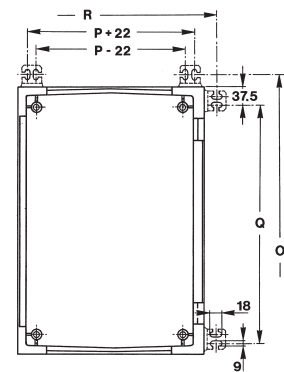

Cassette in poliestere da parete IP66

Cassette Serie IPA

IPA	32	43	54	64	75	86	108
A	315	415	515	615	735	835	1035
B	215	315	415	415	535	635	835
C	170	170	230	230	270	300	300
D	275	375	475	575	675	775	975
E	170	270	370	370	470	570	770
F	148	148	206	206	246	276	276
H	225	325	425	525	625	725	925
I	125	225	325	325	425	525	725
K	275	375	475	575	675	775	975
L	70	150	200	200	300	400	600
M	295	395	495	595	-	-	-
N	155	255	355	355	-	-	-
O	362	462	562	662	782	882	1082
P	162	262	362	362	482	582	782
Q	262	362	462	562	682	782	982
R	262	362	462	462	582	682	882
T	-	280	380	480	580	680	880
U	-	130	230	230	330	430	630
V	-	114	114	114	124	124	124
W	-	69	69	69	79	79	79
X	6	6	6	6	9	9	9
Y	14	14	15,5	15,5	15,5	15,5	15,5
Z	28	25	88	88	118	148	148

IPA	32	43	54	64	75	86	108
File	2	2	3	3	4	4	5
A	279	379	479	579	690	790	990
B	162	262	362	362	462	562	762
X	108	216	324	324	396	2x216	2x324
Y	125	150	150	150	150	150	150

IPA	32	43	54	64	75	86	108
A	250	350	450	550	650	750	950
B	150	250	350	350	450	550	750
C	225	325	425	525	625	725	925
D	125	225	325	325	425	525	725