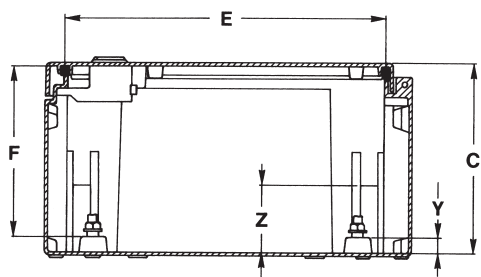

Combinazioni					
IPA43 (L x H x P)	IPA54 (L x H x P)	IPA64 (L x H x P)	IPA75 (L x H x P)	IPA86 (L x H x P)	IPA108 (L x H x P)
315 x 415 x 170mm 	415 x 515 x 230mm 	415 x 615 x 230mm 	535 x 735 x 270mm 	635 x 835 x 300mm 	835 x 1035 x 300mm 
<b>IPACM43</b>	<b>IPACM54</b>	<b>IPACM64</b>	<b>IPACM75</b>	<b>IPACM86</b>	<b>IPACM108</b>
2 file da 12 moduli 	3 file da 17 moduli 	3 file da 18 moduli 	4 file da 22 moduli 	4 file doppie da 12 moduli 	5 file doppie da 18 moduli 
<b>2 x IPAPC43/86</b> Pannello cieco 239 x 150mm 	<b>3 x IPAPC54</b> Pannello cieco 343 x 150mm 	<b>3 x IPAPC64/108</b> Pannello cieco 343 x 150mm 	<b>4 x IPAPC75</b> Pannello cieco 423 x 150mm 	<b>8 x IPAPC43/86</b> Pannello cieco 239 x 150mm 	<b>10 x IPAPC64/108</b> Pannello cieco 343 x 150mm 
<b>2 x IPAPM43/86</b> Pannello modulare 239 x 150mm 12 moduli 	<b>3 x IPAPM54</b> Pannello modulare 343 x 150mm 17 moduli 	<b>3 x IPAPM64/108</b> Pannello modulare 343 x 150mm 18 moduli 	<b>4 x IPAPM75</b> Pannello modulare 423 x 150mm 22 moduli 	<b>8 x IPAPM43/86</b> Pannello modulare 239 x 150mm 12 moduli 	<b>10 x IPAPM64/108</b> Pannello modulare 343 x 150mm 18 moduli 

Cassette in poliestere da parete IP66

Cassette Serie IPA

Cassette

IPA	32	43	54	64	75	86	108
A	315	415	515	615	735	835	1035
B	215	315	415	415	535	635	835
C	170	170	230	230	270	300	300
D	275	375	475	575	675	775	975
E	170	270	370	370	470	570	770
F	148	148	206	206	246	276	276
H	225	325	425	525	625	725	925
I	125	225	325	325	425	525	725
K	275	375	475	575	675	775	975
L	70	150	200	200	300	400	600
M	295	395	495	595	-	-	-
N	155	255	355	355	-	-	-
O	362	462	562	662	782	882	1082
P	162	262	362	362	482	582	782
Q	262	362	462	562	682	782	982
R	262	362	462	462	582	682	882
T	-	280	380	480	580	680	880
U	-	130	230	230	330	430	630
V	-	114	114	114	124	124	124
W	-	69	69	69	79	79	79
X	6	6	6	6	9	9	9
Y	14	14	15,5	15,5	15,5	15,5	15,5
Z	28	25	88	88	118	148	148