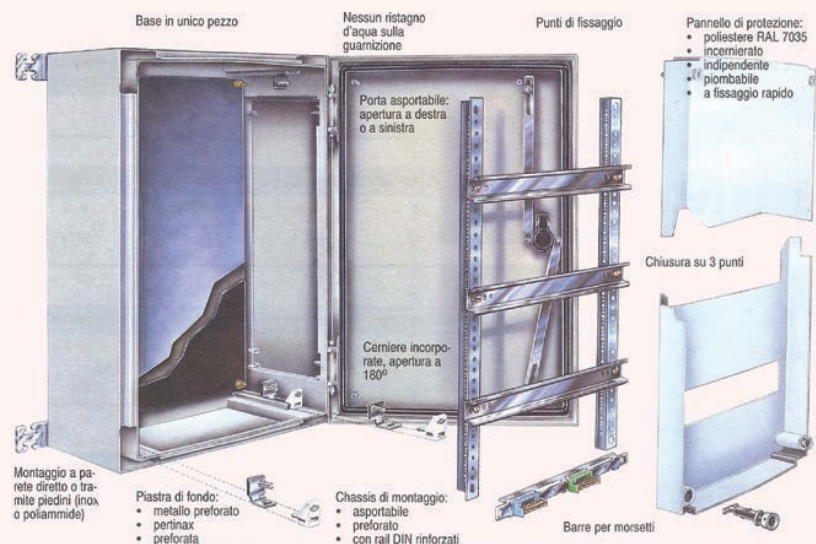

Caratteristiche tecniche:

- Grado di protezione: IP66
- Isolamento: classe II □
- Tensione di isolamento (Ui): 1000V
- Struttura: poliestere rinforzato con fibre di vetro (25%), autoestinguente ed esente da alogeni, resistente alla corrosione e non necessita di manutenzione
- Resistenza agli urti: IK10 con porta cieca, IK07 con porta trasparente
- Colore: Grigio RAL 7035
- Temperatura: -50 +70°C (150°C di picco)
- Serratura: di serie (a chiave come optional)
- Norme: EN 60439-1, EN60529, EN62208
- Omologazioni: per versioni UL e CSA chiedere alla sede

Lloyd's Register of Shipping