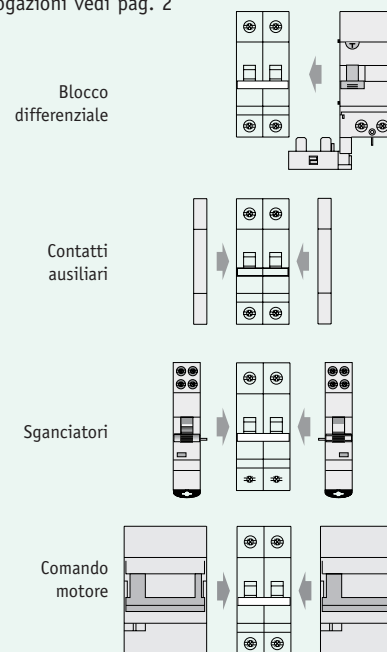

Interruttori automatici magnetotermici

Serie E90 / EP60

6000
3

Capacità di rottura

EN60898-1 **6000**

EN60947-2 10kA

Omologazioni

*Per il dettaglio delle omologazioni vedi pag. 2

Caratteristiche tecniche

	Serie E90 / EP60
Corrente nominale	0,5... 63A
Numero di poli	1, 1+N, 2, 3, 4
Tensione nominale Un	230/415V AC - 48/110V DC
Tensione massima Umax	250/440V AC - 53/120V DC
Tensione minima di esercizio UBmin	12V AC/DC
Frequenza	50/60 Hz e DC
Curva caratteristica	B, C, D
Classe di limitazione	3
Potere di cortocircuito nominale Icn	EN60898-1 6kA
Potere di cortocircuito estremo Icu	EN60947-2 10kA
Temperatura di funzionamento	-25... +55°C
Temperatura di stoccaggio	-55... +55°C
Grado di protezione	Apparecchio IP4X, Terminali IP2X
Vita meccanica	20.000 manovre
Capacità dei terminali	flessibile/rigido 25/35mm ²
Coppia di serraggio	4,5Nm
Dimensioni per polo (LxHxP)	18x86x70mm
Peso per modulo	120g
Posizione di montaggio	qualsiasi (tranne sottosopra)