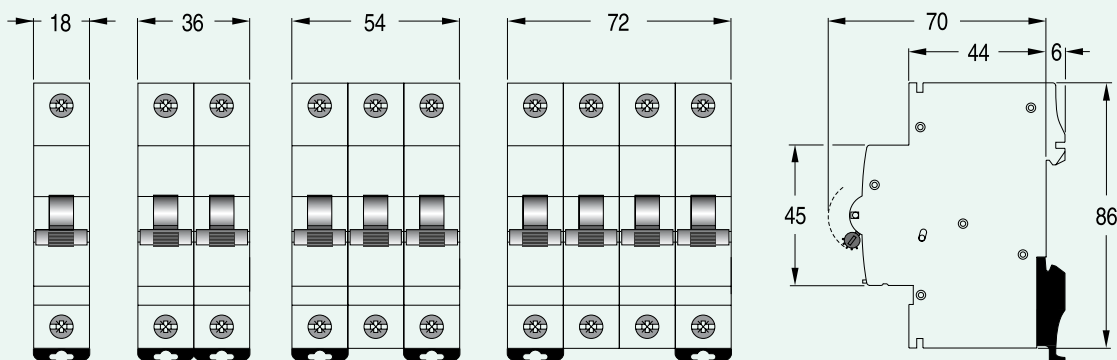

Dimensioni - Serie E90 / EP60